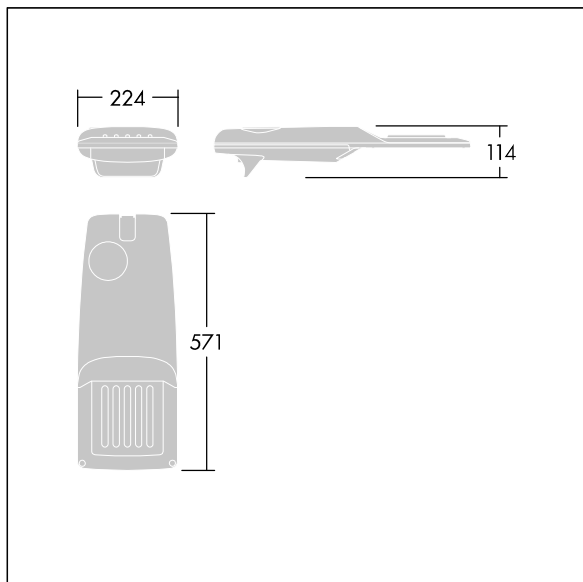

# THORN

96275894 IP 12L35-740 WR M BS 3550 CL2 M76 ANT

## Isaro Pro

Eine hochmoderne LED-Straßenleuchte (Mini) mit 12 LEDs, betrieben mit 350mA. Optik: Breite Straße. Programmierbar LED-Treiber. Schutzklasse II, IP66, IK09. Gehäuse: druckguss Aluminium (EN AC-44300), THORN DUNKELGRAU, strukturiert, (ähnlich DB 703 / AKZO 900) pulverbeschichtet, texturiert. Mastadapter: druckguss Aluminium (EN AC-44300), THORN DUNKELGRAU, strukturiert, (ähnlich DB 703 / AKZO 900) pulverbeschichtet, . Abdeckung: Glas, 5 mm dick. Befestigungen: Edelstahl. Lieferung mit Mastadapter (Ø 76 mm), der zur Mastaufsatzmontage (0°/5°/10°/15°/20° Neigung) oder Mastansatzmontage (-15°/-10°/-5°/0°/5°/10°/15° Neigung) verwendet werden kann. Ausgestattet mit 50% Leistungsreduktionsschaltung, aktiviert 3 Std. vor und 5 Std. nach einer berechneten Mitternacht. Kann bei der Installation mit einem leicht zugänglichen internen Schalter bzw. Kabelklemme deaktiviert werden. Inklusive LED-Modul mit 4000K. Überspannungsschutz: 10 kV Einzelimpuls Gleichtakt und 8 kV Multipuls Gleichtakt und 6 kV Multipuls Differentialtakt. Falls permanent ein DALI-System angeschlossen ist: 6 kV Multipuls Gleich- und Differentialtakt.

TLG\_ISRP\_F\_PDB\_ANT.jpg

Abmessungen: 571 x 224 x 114 mm  
Leuchten Leistung: 13,2 W  
Leuchten Lichtstrom: 2148 lm  
Leuchten Lichtausbeute: 163 lm/W  
Gewicht: 5,48 kg  
Windangriffsfläche: 0.05 m<sup>2</sup>