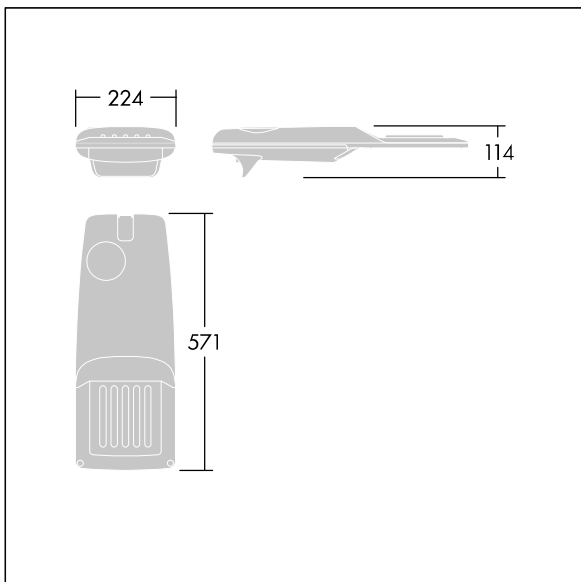

Isaro Pro

THORN

96275897 IP 12L70-740 WR M BS 3550 CL2 M60 ANT

Isaro Pro

Eine hochmoderne LED-Straßenleuchte (Mini) mit 12 LEDs, betrieben mit 700mA. Optik: Breite Straße. Programmierbar LED-Treiber. Schutzklasse II, IP66, IK09. Gehäuse: druckguss Aluminium (EN AC-44300), THORN DUNKELGRAU, strukturiert, (ähnlich DB 703 / AKZO 900) pulverbeschichtet, texturiert. Mastadapter: druckguss Aluminium (EN AC-44300), THORN DUNKELGRAU, strukturiert, (ähnlich DB 703 / AKZO 900) pulverbeschichtet. Abdeckung: Glas, 5 mm dick. Befestigungen: Edelstahl. Lieferung mit Mastadapter (Ø 60 mm), der zur Mastaufsatzmontage (0°/5°/10°/15°/20° Neigung) oder Mastansatzmontage (-15°/-10°/-5°/0°/5°/10°/15° Neigung) verwendet werden kann. Ausgestattet mit 50% Leistungsreduktionsschaltung, aktiviert 3 Std. vor und 5 Std. nach einer berechneten Mitternacht. Kann bei der Installation mit einem leicht zugänglichen internen Schalter bzw. Kabelklemme deaktiviert werden. Inklusive LED-Modul mit 4000K. Überspannungsschutz: 10 kV Einzelimpuls Gleichtakt und 8 kV Multipuls Gleichtakt und 6 kV Multipuls Differentialtakt. Falls permanent ein DALI-System angeschlossen ist: 6 kV Multipuls Gleich- und Differentialtakt.

TLG_ISRP_F_PDB_ANT.jpg

Abmessungen: 571 x 224 x 114 mm
Leuchten Leistung: 26,2 W
Leuchten Lichtstrom: 3978 lm
Leuchten Lichtausbeute: 152 lm/W
Gewicht: 5,48 kg
Windangriffsfläche: 0.05 m²

TLG_ISRP_M_LD1.wmf