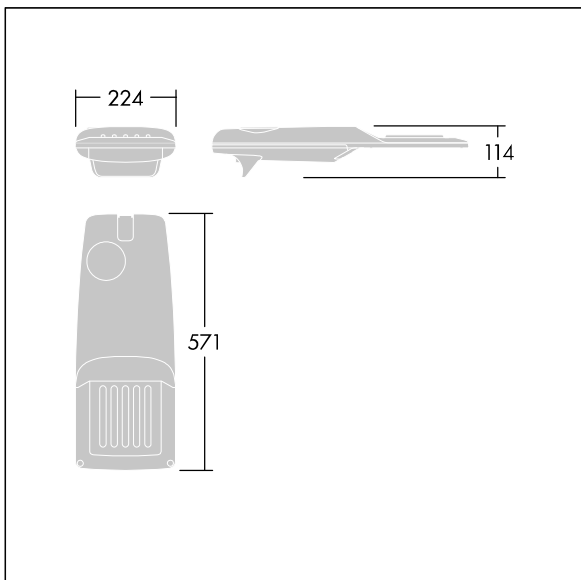

Isaro Pro

THORN

96275897 IP 12L70-740 WR M BS 3550 CL2 M60 ANT

Isaro Pro

Eine hochmoderne LED-Straßenleuchte (Mini) mit 12 LEDs, betrieben mit 700mA. Optik: Breite Straße. Programmierbar LED-Treiber. Schutzklasse II, IP66, IK09. Gehäuse: druckguss Aluminium (EN AC-44300), THORN DUNKELGRAU, strukturiert, (ähnlich DB 703 / AKZO 900) pulverbeschichtet, texturiert. Mastadapter: druckguss Aluminium (EN AC-44300), THORN DUNKELGRAU, strukturiert, (ähnlich DB 703 / AKZO 900) pulverbeschichtet, . Abdeckung: Glas, 5 mm dick. Befestigungen: Edelstahl. Lieferung mit Mastadapter (Ø 60 mm), der zur Mastaufsatzmontage (0°/5°/10°/15°/20° Neigung) oder Mastansatzmontage (-15°/-10°/-5°/0°/5°/10°/15° Neigung) verwendet werden kann. Ausgestattet mit 50% Leistungsreduktionsschaltung, aktiviert 3 Std. vor und 5 Std. nach einer berechneten Mitternacht. Kann bei der Installation mit einem leicht zugänglichen internen Schalter bzw. Kabelklemme deaktiviert werden. Inklusive LED-Modul mit 4000K. Überspannungsschutz: 10 kV Einzelimpuls Gleichtakt und 8 kV Multipuls Gleichtakt und 6 kV Multipuls Differentialtakt. Falls permanent ein DALI-System angeschlossen ist: 6 kV Multipuls Gleich- und Differentialtakt.

TLG_ISRP_F_PDB_ANT.jpg

Abmessungen: 571 x 224 x 114 mm
Leuchten Leistung: 26,2 W
Leuchten Lichtstrom: 3978 lm
Leuchten Lichtausbeute: 152 lm/W
Gewicht: 5,48 kg
Windangriffsfläche: 0.05 m²

TLG_ISRP_M_LD1.wmf