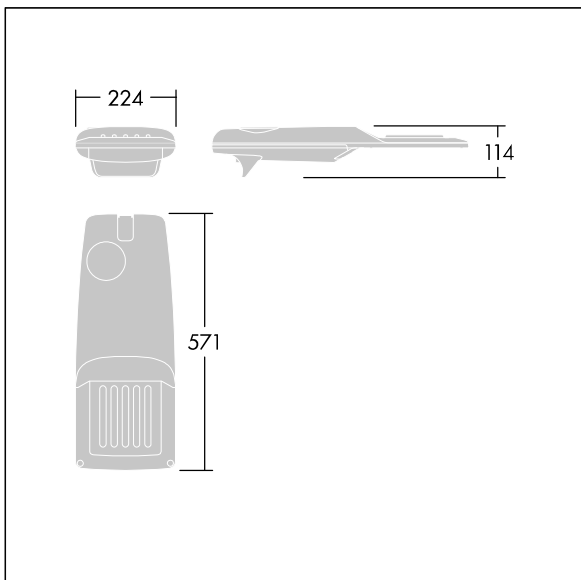

Isaro Pro

THORN

96275898 IP 12L70-740 WR M BS 3550 CL2 M76 ANT

Isaro Pro

Eine hochmoderne LED-Straßenleuchte (Mini) mit 12 LEDs, betrieben mit 700mA. Optik: Breite Straße. Programmierbar LED-Treiber. Schutzklasse II, IP66, IK09. Gehäuse: druckguss Aluminium (EN AC-44300), THORN DUNKELGRAU, strukturiert, (ähnlich DB 703 / AKZO 900) pulverbeschichtet, texturiert. Mastadapter: druckguss Aluminium (EN AC-44300), THORN DUNKELGRAU, strukturiert, (ähnlich DB 703 / AKZO 900) pulverbeschichtet, . Abdeckung: Glas, 5 mm dick. Befestigungen: Edelstahl. Lieferung mit Mastadapter (Ø 76 mm), der zur Mastaufsatzmontage (0°/5°/10°/15°/20° Neigung) oder Mastansatzmontage (-15°/-10°/-5°/0°/5°/10°/15° Neigung) verwendet werden kann. Ausgestattet mit 50% Leistungsreduktionsschaltung, aktiviert 3 Std. vor und 5 Std. nach einer berechneten Mitternacht. Kann bei der Installation mit einem leicht zugänglichen internen Schalter bzw. Kabelklemme deaktiviert werden. Inklusive LED-Modul mit 4000K. Überspannungsschutz: 10 kV Einzelimpuls Gleichtakt und 8 kV Multipuls Gleichtakt und 6 kV Multipuls Differentialtakt. Falls permanent ein DALI-System angeschlossen ist: 6 kV Multipuls Gleich- und Differentialtakt.

TLG_ISRP_F_PDB_ANT.jpg

Abmessungen: 571 x 224 x 114 mm
Leuchten Leistung: 26,2 W
Leuchten Lichtstrom: 3978 lm
Leuchten Lichtausbeute: 152 lm/W
Gewicht: 5,48 kg
Windangriffsfläche: 0.05 m²

TLG_ISRP_M_LD1.wmf