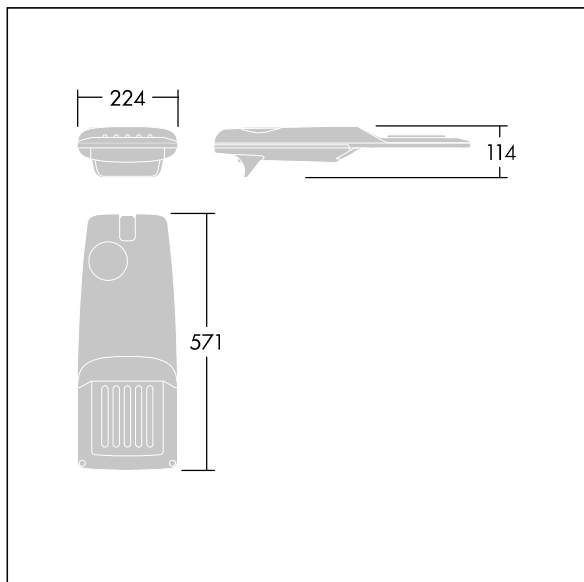

Isaro Pro

THORN

96275901 IP 24L35-740 WR M BS 3550 CL2 M60 ANT

Isaro Pro

Eine hochmoderne LED-Straßenleuchte (Mini) mit 24 LEDs, betrieben mit 350mA. Optik: Breite Straße. Programmierbar LED-Treiber. Schutzklasse II, IP66, IK09. Gehäuse: druckguss Aluminium (EN AC-44300), THORN DUNKELGRAU, strukturiert, (ähnlich DB 703 / AKZO 900) pulverbeschichtet, texturiert. Mastadapter: druckguss Aluminium (EN AC-44300), THORN DUNKELGRAU, strukturiert, (ähnlich DB 703 / AKZO 900) pulverbeschichtet, . Abdeckung: Glas, 5 mm dick. Befestigungen: Edelstahl. Lieferung mit Mastadapter (Ø 60 mm), der zur Mastaufsatzmontage (0°/5°/10°/15°/20° Neigung) oder Mastansatzmontage (-15°/-10°/-5°/0°/5°/10°/15° Neigung) verwendet werden kann. Ausgestattet mit 50% Leistungsreduktionsschaltung, aktiviert 3 Std. vor und 5 Std. nach einer berechneten Mitternacht. Kann bei der Installation mit einem leicht zugänglichen internen Schalter bzw. Kabelklemme deaktiviert werden. Inklusive LED-Modul mit 4000K. Überspannungsschutz: 10 kV Einzelimpuls Gleichtakt und 8 kV Multipuls Gleichtakt und 6 kV Multipuls Differentialtakt. Falls permanent ein DALI-System angeschlossen ist: 6 kV Multipuls Gleich- und Differentialtakt.

TLG_ISRP_F_PDB_ANT.jpg

Abmessungen: 571 x 224 x 114 mm
Leuchten Leistung: 25,7 W
Leuchten Lichtstrom: 4288 lm
Leuchten Lichtausbeute: 167 lm/W
Gewicht: 5,53 kg
Windangriffsfläche: 0.05 m²

TLG_ISRP_M_LD1.wmf