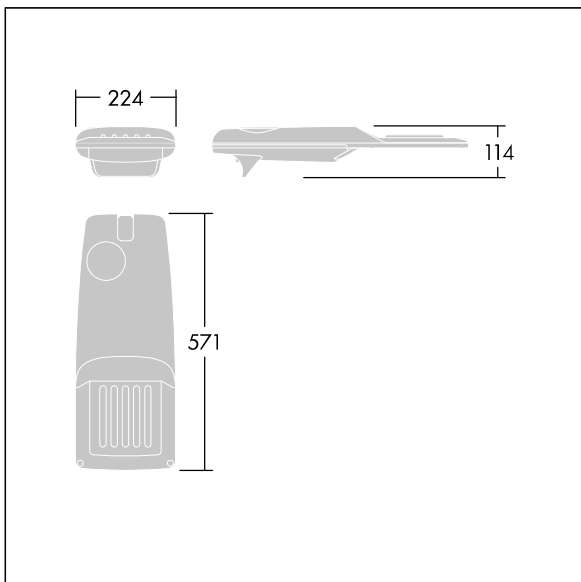

Isaro Pro

THORN

96275902 IP 24L35-740 WR M BS 3550 CL2 M76 ANT

Isaro Pro

Eine hochmoderne LED-Straßenleuchte (Mini) mit 24 LEDs, betrieben mit 350mA. Optik: Breite Straße. Programmierbar LED-Treiber. Schutzklasse II, IP66, IK09. Gehäuse: druckguss Aluminium (EN AC-44300), THORN DUNKELGRAU, strukturiert, (ähnlich DB 703 / AKZO 900) pulverbeschichtet, texturiert. Mastadapter: druckguss Aluminium (EN AC-44300), THORN DUNKELGRAU, strukturiert, (ähnlich DB 703 / AKZO 900) pulverbeschichtet, . Abdeckung: Glas, 5 mm dick. Befestigungen: Edelstahl. Lieferung mit Mastadapter (Ø 76 mm), der zur Mastaufsatzmontage (0°/5°/10°/15°/20° Neigung) oder Mastansatzmontage (-15°/-10°/-5°/0°/5°/10°/15° Neigung) verwendet werden kann. Ausgestattet mit 50% Leistungsreduktionsschaltung, aktiviert 3 Std. vor und 5 Std. nach einer berechneten Mitternacht. Kann bei der Installation mit einem leicht zugänglichen internen Schalter bzw. Kabelklemme deaktiviert werden. Inklusive LED-Modul mit 4000K. Überspannungsschutz: 10 kV Einzelimpuls Gleichtakt und 8 kV Multipuls Gleichtakt und 6 kV Multipuls Differentialtakt. Falls permanent ein DALI-System angeschlossen ist: 6 kV Multipuls Gleich- und Differentialtakt.

TLG_ISRP_F_PDB_ANT.jpg

Abmessungen: 571 x 224 x 114 mm
Leuchten Leistung: 25,7 W
Leuchten Lichtstrom: 4288 lm
Leuchten Lichtausbeute: 167 lm/W
Gewicht: 5,53 kg
Windangriffsfläche: 0.05 m²

TLG_ISRP_M_LD1.wmf