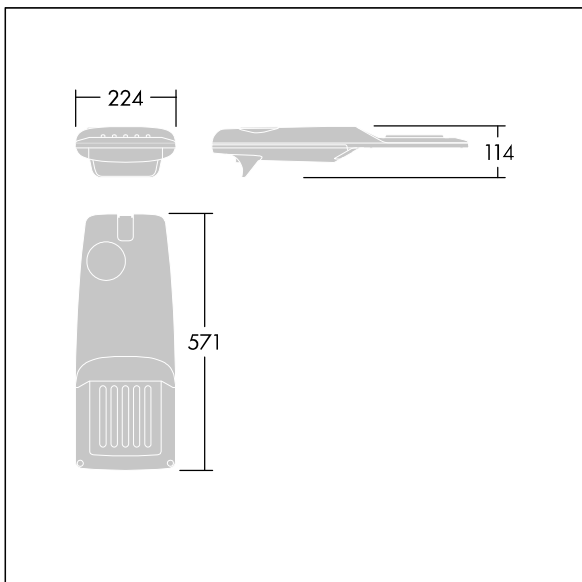

Isaro Pro

THORN

96275905 IP 24L70-740 WR M BS 3550 CL2 M60 ANT

Isaro Pro

Eine hochmoderne LED-Straßenleuchte (Mini) mit 24 LEDs, betrieben mit 700mA. Optik: Breite Straße. Programmierbar LED-Treiber. Schutzklasse II, IP66, IK09. Gehäuse: druckguss Aluminium (EN AC-44300), THORN DUNKELGRAU, strukturiert, (ähnlich DB 703 / AKZO 900) pulverbeschichtet, texturiert. Mastadapter: druckguss Aluminium (EN AC-44300), THORN DUNKELGRAU, strukturiert, (ähnlich DB 703 / AKZO 900) pulverbeschichtet, . Abdeckung: Glas, 5 mm dick. Befestigungen: Edelstahl. Lieferung mit Mastadapter (Ø 60 mm), der zur Mastaufsatzmontage (0°/5°/10°/15°/20° Neigung) oder Mastansatzmontage (-15°/-10°/-5°/0°/5°/10°/15° Neigung) verwendet werden kann. Ausgestattet mit 50% Leistungsreduktionsschaltung, aktiviert 3 Std. vor und 5 Std. nach einer berechneten Mitternacht. Kann bei der Installation mit einem leicht zugänglichen internen Schalter bzw. Kabelklemme deaktiviert werden. Inklusive LED-Modul mit 4000K. Überspannungsschutz: 10 kV Einzelimpuls Gleichtakt und 8 kV Multipuls Gleichtakt und 6 kV Multipuls Differentialtakt. Falls permanent ein DALI-System angeschlossen ist: 6 kV Multipuls Gleich- und Differentialtakt.

TLG_ISRP_F_PDB_ANT.jpg

Abmessungen: 571 x 224 x 114 mm
Leuchten Leistung: 51,1 W
Leuchten Lichtstrom: 7919 lm
Leuchten Lichtausbeute: 155 lm/W
Gewicht: 5,53 kg
Windangriffsfläche: 0.05 m²

TLG_ISRP_M_LD1.wmf