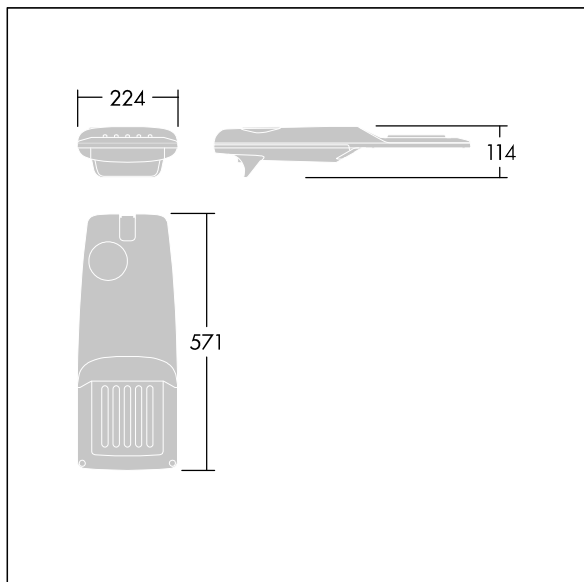

# THORN

96275906 IP 24L70-740 WR M BS 3550 CL2 M76 ANT

## Isaro Pro

Eine hochmoderne LED-Straßenleuchte (Mini) mit 24 LEDs, betrieben mit 700mA. Optik: Breite Straße. Programmierbar LED-Treiber. Schutzklasse II, IP66, IK09. Gehäuse: druckguss Aluminium (EN AC-44300), THORN DUNKELGRAU, strukturiert, (ähnlich DB 703 / AKZO 900) pulverbeschichtet, texturiert. Mastadapter: druckguss Aluminium (EN AC-44300), THORN DUNKELGRAU, strukturiert, (ähnlich DB 703 / AKZO 900) pulverbeschichtet, . Abdeckung: Glas, 5 mm dick. Befestigungen: Edelstahl. Lieferung mit Mastadapter (Ø 76 mm), der zur Mastaufsatzmontage (0°/5°/10°/15°/20° Neigung) oder Mastansatzmontage (-15°/-10°/-5°/0°/5°/10°/15° Neigung) verwendet werden kann. Ausgestattet mit 50% Leistungsreduktionsschaltung, aktiviert 3 Std. vor und 5 Std. nach einer berechneten Mitternacht. Kann bei der Installation mit einem leicht zugänglichen internen Schalter bzw. Kabelklemme deaktiviert werden. Inklusive LED-Modul mit 4000K. Überspannungsschutz: 10 kV Einzelimpuls Gleichtakt und 8 kV Multipuls Gleichtakt und 6 kV Multipuls Differentialtakt. Falls permanent ein DALI-System angeschlossen ist: 6 kV Multipuls Gleich- und Differentialtakt.

TLG\_ISRP\_F\_PDB\_ANT.jpg

Abmessungen: 571 x 224 x 114 mm  
Leuchten Leistung: 51,1 W  
Leuchten Lichtstrom: 7919 lm  
Leuchten Lichtausbeute: 155 lm/W  
Gewicht: 5,53 kg  
Windangriffsfläche: 0.05 m<sup>2</sup>