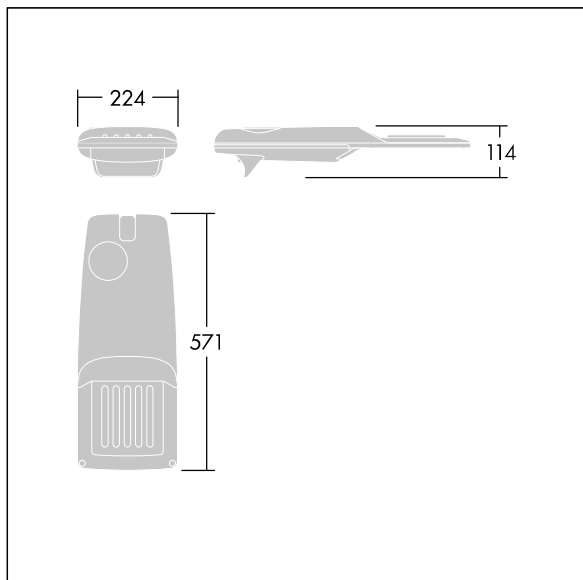

Isaro Pro

THORN

96275916 IP 12L35-740 EWR M BS 3550 CL2 M76 ANT

Isaro Pro

Eine hochmoderne LED-Straßenleuchte (Mini) mit 12 LEDs, betrieben mit 350mA. Optik: Extrem breite Straße. Programmierbar LED-Treiber. Schutzklasse II, IP66, IK09. Gehäuse: druckguss Aluminium (EN AC-44300), THORN DUNKELGRAU, strukturiert, (ähnlich DB 703 / AKZO 900) pulverbeschichtet, texturiert. Mastadapter: druckguss Aluminium (EN AC-44300), THORN DUNKELGRAU, strukturiert, (ähnlich DB 703 / AKZO 900) pulverbeschichtet, . Abdeckung: Glas, 5 mm dick. Befestigungen: Edelstahl. Lieferung mit Mastadapter (Ø 76 mm), der zur Mastaufsatzmontage (0°/5°/10°/15°/20° Neigung) oder Mastansatzmontage (-15°/-10°/-5°/0°/5°/10°/15° Neigung) verwendet werden kann. Ausgestattet mit 50% Leistungsreduktionsschaltung, aktiviert 3 Std. vor und 5 Std. nach einer berechneten Mitternacht. Kann bei der Installation mit einem leicht zugänglichen internen Schalter bzw. Kabelklemme deaktiviert werden. Inklusive LED-Modul mit 4000K. Überspannungsschutz: 10 kV Einzelimpuls Gleichtakt und 8 kV Multipuls Gleichtakt und 6 kV Multipuls Differentialtakt. Falls permanent ein DALI-System angeschlossen ist: 6 kV Multipuls Gleich- und Differentialtakt.

TLG_ISRP_F_PDB_ANT.jpg

Abmessungen: 571 x 224 x 114 mm
Leuchten Leistung: 13,2 W
Leuchten Lichtstrom: 2102 lm
Leuchten Lichtausbeute: 159 lm/W
Gewicht: 5,48 kg
Windangriffsfläche: 0.05 m²

TLG_ISRP_M_LD1.wmf