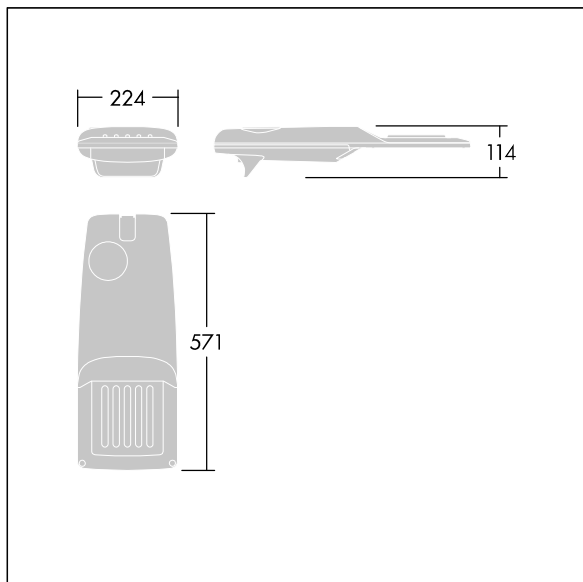

Isaro Pro

THORN

96275919 IP 12L70-740 EWR M BS 3550 CL2 M60 ANT

Isaro Pro

Eine hochmoderne LED-Straßenleuchte (Mini) mit 12 LEDs, betrieben mit 700mA. Optik: Extrem breite Straße. Programmierbar LED-Treiber. Schutzklasse II, IP66, IK09. Gehäuse: druckguss Aluminium (EN AC-44300), THORN DUNKELGRAU, strukturiert, (ähnlich DB 703 / AKZO 900) pulverbeschichtet, texturiert. Mastadapter: druckguss Aluminium (EN AC-44300), THORN DUNKELGRAU, strukturiert, (ähnlich DB 703 / AKZO 900) pulverbeschichtet, . Abdeckung: Glas, 5 mm dick. Befestigungen: Edelstahl. Lieferung mit Mastadapter (Ø 60 mm), der zur Mastaufsatzmontage (0°/5°/10°/15°/20° Neigung) oder Mastansatzmontage (-15°/-10°/-5°/0°/5°/10°/15° Neigung) verwendet werden kann. Ausgestattet mit 50% Leistungsreduktionsschaltung, aktiviert 3 Std. vor und 5 Std. nach einer berechneten Mitternacht. Kann bei der Installation mit einem leicht zugänglichen internen Schalter bzw. Kabelklemme deaktiviert werden. Inklusive LED-Modul mit 4000K. Überspannungsschutz: 10 kV Einzelimpuls Gleichtakt und 8 kV Multipuls Gleichtakt und 6 kV Multipuls Differentialtakt. Falls permanent ein DALI-System angeschlossen ist: 6 kV Multipuls Gleich- und Differentialtakt.

TLG_ISRP_F_PDB_ANT.jpg

Abmessungen: 571 x 224 x 114 mm
Leuchten Leistung: 26,2 W
Leuchten Lichtstrom: 3893 lm
Leuchten Lichtausbeute: 149 lm/W
Gewicht: 5,48 kg
Windangriffsfläche: 0.05 m²

TLG_ISRP_M_LD1.wmf