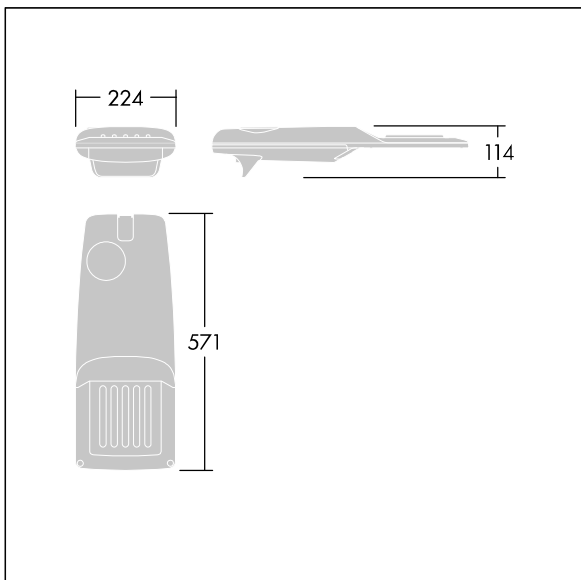

Isaro Pro

THORN

96275923 IP 24L35-740 EWR M BS 3550 CL2 M60 ANT

Isaro Pro

Eine hochmoderne LED-Straßenleuchte (Mini) mit 24 LEDs, betrieben mit 350mA. Optik: Extrem breite Straße. Programmierbar LED-Treiber. Schutzklasse II, IP66, IK09. Gehäuse: druckguss Aluminium (EN AC-44300), THORN DUNKELGRAU, strukturiert, (ähnlich DB 703 / AKZO 900) pulverbeschichtet, texturiert. Mastadapter: druckguss Aluminium (EN AC-44300), THORN DUNKELGRAU, strukturiert, (ähnlich DB 703 / AKZO 900) pulverbeschichtet, . Abdeckung: Glas, 5 mm dick. Befestigungen: Edelstahl. Lieferung mit Mastadapter (Ø 60 mm), der zur Mastaufsatzmontage (0°/5°/10°/15°/20° Neigung) oder Mastansatzmontage (-15°/-10°/-5°/0°/5°/10°/15° Neigung) verwendet werden kann. Ausgestattet mit 50% Leistungsreduktionsschaltung, aktiviert 3 Std. vor und 5 Std. nach einer berechneten Mitternacht. Kann bei der Installation mit einem leicht zugänglichen internen Schalter bzw. Kabelklemme deaktiviert werden. Inklusive LED-Modul mit 4000K. Überspannungsschutz: 10 kV Einzelimpuls Gleichtakt und 8 kV Multipuls Gleichtakt und 6 kV Multipuls Differentialtakt. Falls permanent ein DALI-System angeschlossen ist: 6 kV Multipuls Gleich- und Differentialtakt.

TLG_ISRP_F_PDB_ANT.jpg

Abmessungen: 571 x 224 x 114 mm
Leuchten Leistung: 25,7 W
Leuchten Lichtstrom: 4197 lm
Leuchten Lichtausbeute: 163 lm/W
Gewicht: 5,53 kg
Windangriffsfläche: 0.05 m²

TLG_ISRP_M_LD1.wmf