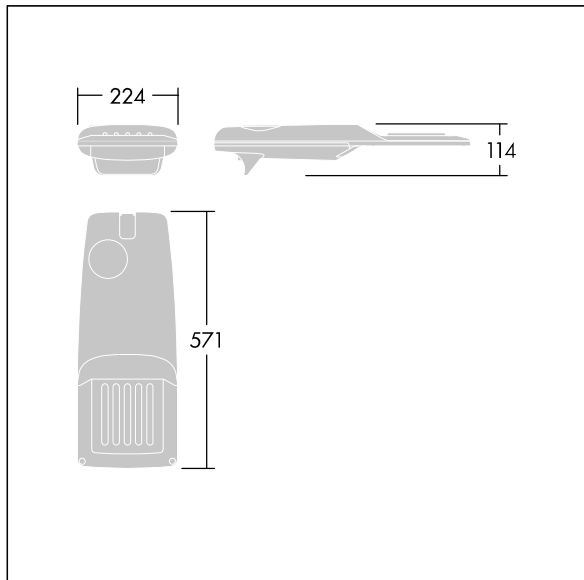

Isaro Pro

THORN

96275923 IP 24L35-740 EWR M BS 3550 CL2 M60 ANT

Isaro Pro

Eine hochmoderne LED-Straßenleuchte (Mini) mit 24 LEDs, betrieben mit 350mA. Optik: Extrem breite Straße. Programmierbar LED-Treiber. Schutzklasse II, IP66, IK09. Gehäuse: druckguss Aluminium (EN AC-44300), THORN DUNKELGRAU, strukturiert, (ähnlich DB 703 / AKZO 900) pulverbeschichtet, texturiert. Mastadapter: druckguss Aluminium (EN AC-44300), THORN DUNKELGRAU, strukturiert, (ähnlich DB 703 / AKZO 900) pulverbeschichtet, . Abdeckung: Glas, 5 mm dick. Befestigungen: Edelstahl. Lieferung mit Mastadapter (Ø 60 mm), der zur Mastaufsatzmontage (0°/5°/10°/15°/20° Neigung) oder Mastansatzmontage (-15°/-10°/-5°/0°/5°/10°/15° Neigung) verwendet werden kann. Ausgestattet mit 50% Leistungsreduktionsschaltung, aktiviert 3 Std. vor und 5 Std. nach einer berechneten Mitternacht. Kann bei der Installation mit einem leicht zugänglichen internen Schalter bzw. Kabelklemme deaktiviert werden. Inklusive LED-Modul mit 4000K. Überspannungsschutz: 10 kV Einzelimpuls Gleichtakt und 8 kV Multipuls Gleichtakt und 6 kV Multipuls Differentialtakt. Falls permanent ein DALI-System angeschlossen ist: 6 kV Multipuls Gleich- und Differentialtakt.

TLG_ISRP_F_PDB_ANT.jpg

Abmessungen: 571 x 224 x 114 mm
Leuchten Leistung: 25,7 W
Leuchten Lichtstrom: 4197 lm
Leuchten Lichtausbeute: 163 lm/W
Gewicht: 5,53 kg
Windangriffsfläche: 0.05 m²

TLG_ISRP_M_LD1.wmf