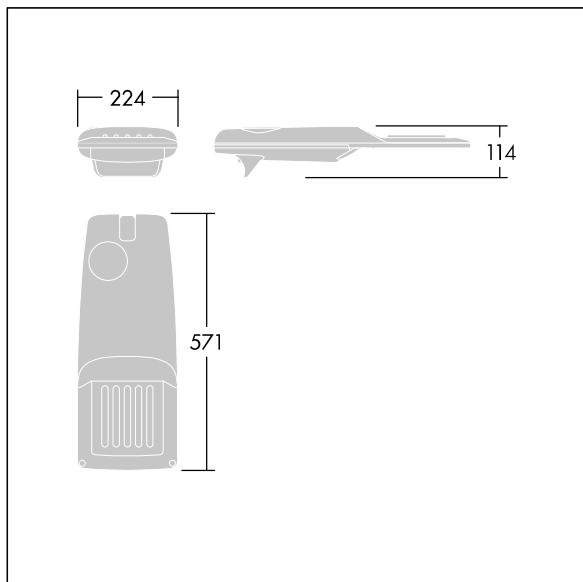

Isaro Pro

96275927 IP 24L70-740 EWR M BS 3550 CL2 M60 ANT

THORN

Isaro Pro

Eine hochmoderne LED-Straßenleuchte (Mini) mit 24 LEDs, betrieben mit 700mA. Optik: Extrem breite Straße. Programmierbar LED-Treiber. Schutzklasse II, IP66, IK09. Gehäuse: druckguss Aluminium (EN AC-44300), THORN DUNKELGRAU, strukturiert, (ähnlich DB 703 / AKZO 900) pulverbeschichtet, texturiert. Mastadapter: druckguss Aluminium (EN AC-44300), THORN DUNKELGRAU, strukturiert, (ähnlich DB 703 / AKZO 900) pulverbeschichtet, . Abdeckung: Glas, 5 mm dick. Befestigungen: Edelstahl. Lieferung mit Mastadapter (Ø 60 mm), der zur Mastaufsatzmontage (0°/5°/10°/15°/20° Neigung) oder Mastansatzmontage (-15°/-10°/-5°/0°/5°/10°/15° Neigung) verwendet werden kann. Ausgestattet mit 50% Leistungsreduktionsschaltung, aktiviert 3 Std. vor und 5 Std. nach einer berechneten Mitternacht. Kann bei der Installation mit einem leicht zugänglichen internen Schalter bzw. Kabelklemme deaktiviert werden. Inklusive LED-Modul mit 4000K. Überspannungsschutz: 10 kV Einzelimpuls Gleichtakt und 8 kV Multipuls Gleichtakt und 6 kV Multipuls Differentialtakt. Falls permanent ein DALI-System angeschlossen ist: 6 kV Multipuls Gleich- und Differentialtakt.

TLG_ISRP_F_PDB_ANT.jpg

Abmessungen: 571 x 224 x 114 mm
Leuchten Leistung: 51,1 W
Leuchten Lichtstrom: 7751 lm
Leuchten Lichtausbeute: 152 lm/W
Gewicht: 5,53 kg
Windangriffsfläche: 0.05 m²

TLG_ISRP_M_LD1.wmf