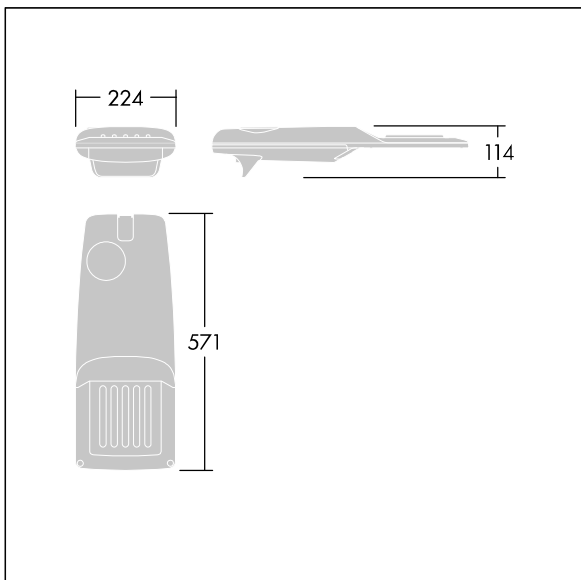

Isaro Pro

THORN

96275927 IP 24L70-740 EWR M BS 3550 CL2 M60 ANT

Isaro Pro

Eine hochmoderne LED-Straßenleuchte (Mini) mit 24 LEDs, betrieben mit 700mA. Optik: Extrem breite Straße. Programmierbar LED-Treiber. Schutzklasse II, IP66, IK09. Gehäuse: druckguss Aluminium (EN AC-44300), THORN DUNKELGRAU, strukturiert, (ähnlich DB 703 / AKZO 900) pulverbeschichtet, texturiert. Mastadapter: druckguss Aluminium (EN AC-44300), THORN DUNKELGRAU, strukturiert, (ähnlich DB 703 / AKZO 900) pulverbeschichtet, . Abdeckung: Glas, 5 mm dick. Befestigungen: Edelstahl. Lieferung mit Mastadapter (Ø 60 mm), der zur Mastaufsatzmontage (0°/5°/10°/15°/20° Neigung) oder Mastansatzmontage (-15°/-10°/-5°/0°/5°/10°/15° Neigung) verwendet werden kann. Ausgestattet mit 50% Leistungsreduktionsschaltung, aktiviert 3 Std. vor und 5 Std. nach einer berechneten Mitternacht. Kann bei der Installation mit einem leicht zugänglichen internen Schalter bzw. Kabelklemme deaktiviert werden. Inklusive LED-Modul mit 4000K. Überspannungsschutz: 10 kV Einzelimpuls Gleichtakt und 8 kV Multipuls Gleichtakt und 6 kV Multipuls Differentialtakt. Falls permanent ein DALI-System angeschlossen ist: 6 kV Multipuls Gleich- und Differentialtakt.

TLG_ISRP_F_PDB_ANT.jpg

Abmessungen: 571 x 224 x 114 mm
Leuchten Leistung: 51,1 W
Leuchten Lichtstrom: 7751 lm
Leuchten Lichtausbeute: 152 lm/W
Gewicht: 5,53 kg
Windangriffsfläche: 0.05 m²

TLG_ISRP_M_LD1.wmf