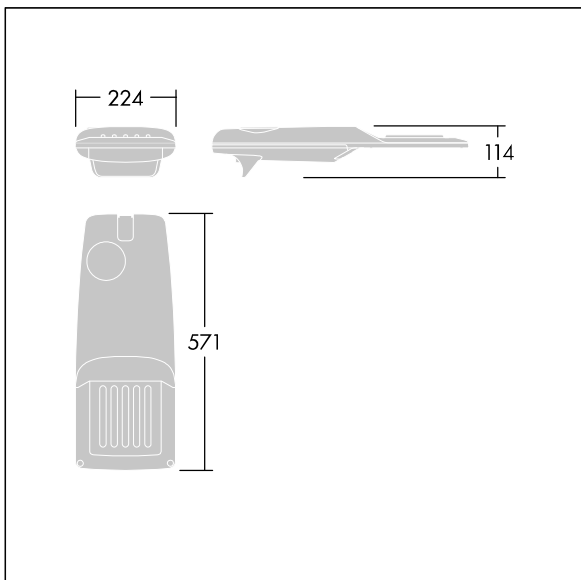

## Isaro Pro

Eine hochmoderne LED-Straßenleuchte (Mini) mit 24 LEDs, betrieben mit 700mA. Optik: Extrem breite Straße. Programmierbar LED-Treiber. Schutzklasse II, IP66, IK09. Gehäuse: druckguss Aluminium (EN AC-44300), THORN DUNKELGRAU, strukturiert, (ähnlich DB 703 / AKZO 900) pulverbeschichtet, texturiert. Mastadapter: druckguss Aluminium (EN AC-44300), THORN DUNKELGRAU, strukturiert, (ähnlich DB 703 / AKZO 900) pulverbeschichtet, . Abdeckung: Glas, 5 mm dick. Befestigungen: Edelstahl. Lieferung mit Mastadapter (Ø 76 mm), der zur Mastaufsatzmontage (0°/5°/10°/15°/20° Neigung) oder Mastansatzmontage (-15°/-10°/-5°/0°/5°/10°/15° Neigung) verwendet werden kann. Ausgestattet mit 50% Leistungsreduktionsschaltung, aktiviert 3 Std. vor und 5 Std. nach einer berechneten Mitternacht. Kann bei der Installation mit einem leicht zugänglichen internen Schalter bzw. Kabelklemme deaktiviert werden. Inklusive LED-Modul mit 4000K. Überspannungsschutz: 10 kV Einzelimpuls Gleichtakt und 8 kV Multipuls Gleichtakt und 6 kV Multipuls Differentialtakt. Falls permanent ein DALI-System angeschlossen ist: 6 kV Multipuls Gleich- und Differentialtakt.

TLG\_ISRP\_F\_PDB\_ANT.jpg

Abmessungen: 571 x 224 x 114 mm  
Leuchten Leistung: 51,1 W  
Leuchten Lichtstrom: 7751 lm  
Leuchten Lichtausbeute: 152 lm/W  
Gewicht: 5,53 kg  
Windangriffsfläche: 0.05 m<sup>2</sup>