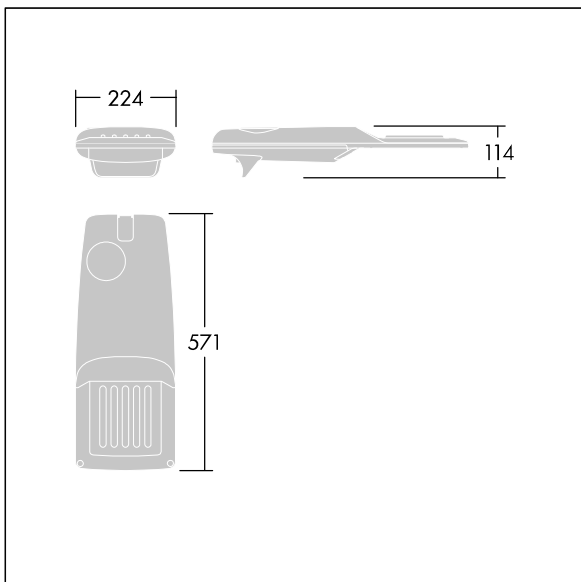

Isaro Pro

THORN

96275973 IP 12L35-740 WR M BS 3550 CL2 T60F ->

Isaro Pro

Eine hochmoderne LED-Straßenleuchte (Mini) mit 12 LEDs, betrieben mit 350mA. Optik: Breite Straße. Programmierbar LED-Treiber. Schutzklasse II, IP66, IK09. Gehäuse: druckguss Aluminium (EN AC-44300), THORN DUNKELGRAU, strukturiert, (ähnlich DB 703 / AKZO 900) pulverbeschichtet, texturiert. Mastadapter: druckguss Aluminium (EN AC-44300), THORN DUNKELGRAU, strukturiert, (ähnlich DB 703 / AKZO 900) pulverbeschichtet, . Abdeckung: Glas, 5 mm dick. Befestigungen: Edelstahl. Lieferung komplett mit vormontiertem Mastadapter (Ø 60 mm) für Mastaufsatzmontage, 5° Neigung. Ausgestattet mit 50% Leistungsreduktionsschaltung, aktiviert 3 Std. vor und 5 Std. nach einer berechneten Mitternacht. Kann bei der Installation mit einem leicht zugänglichen internen Schalter bzw. Kabel-Klemme deaktiviert werden. Mit 6m Kabel vorverdrahtet. Inklusive LED-Modul mit 4000K. Überspannungsschutz: 10 kV Einzelimpuls Gleichtakt und 8 kV Multipuls Gleichtakt und 6 kV Multipuls Differentialtakt. Falls permanent ein DALI-System angeschlossen ist: 6 kV Multipuls Gleich- und Differentialtakt.

TLG_ISRP_F_PDB_ANT.jpg

Abmessungen: 571 x 224 x 114 mm
Leuchten Leistung: 13,2 W
Leuchten Lichtstrom: 2148 lm
Leuchten Lichtausbeute: 163 lm/W
Gewicht: 6,24 kg
Windangriffsfläche: 0.05 m²

TLG_ISRP_M_LD1.wmf