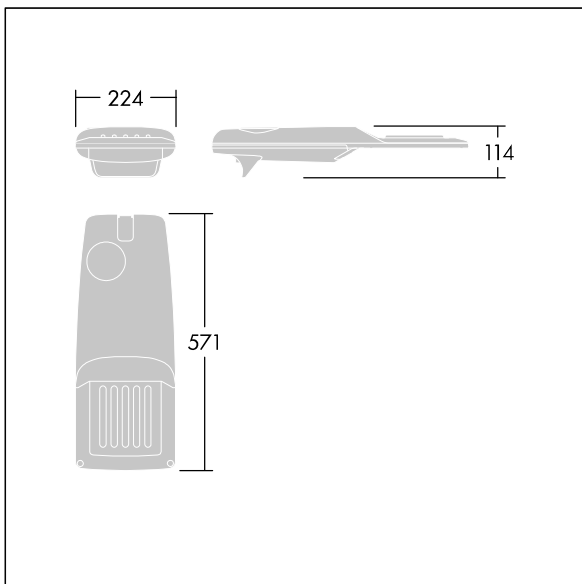

Isaro Pro

THORN

96275974 IP 12L35-740 WR M BS 3550 CL2 T76F ->

Isaro Pro

Eine hochmoderne LED-Straßenleuchte (Mini) mit 12 LEDs, betrieben mit 350mA. Optik: Breite Straße. Programmierbar LED-Treiber. Schutzklasse II, IP66, IK09. Gehäuse: druckguss Aluminium (EN AC-44300), THORN DUNKELGRAU, strukturiert, (ähnlich DB 703 / AKZO 900) pulverbeschichtet, texturiert. Mastadapter: druckguss Aluminium (EN AC-44300), THORN DUNKELGRAU, strukturiert, (ähnlich DB 703 / AKZO 900) pulverbeschichtet, . Abdeckung: Glas, 5 mm dick. Befestigungen: Edelstahl. Lieferung komplett mit vormontiertem Mastadapter (Ø 76 mm) für Mastaufsatzmontage, 5° Neigung. Ausgestattet mit 50% Leistungsreduktionsschaltung, aktiviert 3 Std. vor und 5 Std. nach einer berechneten Mitternacht. Kann bei der Installation mit einem leicht zugänglichen internen Schalter bzw. Kabelklemme deaktiviert werden. Mit 6m Kabel vorverdrahtet. Inklusive LED-Modul mit 4000K. Überspannungsschutz: 10 kV Einzelimpuls Gleichtakt und 8 kV Multipuls Gleichtakt und 6 kV Multipuls Differentialtakt. Falls permanent ein DALI-System angeschlossen ist: 6 kV Multipuls Gleich- und Differentialtakt.

TLG_ISRP_F_PDB_ANT.jpg

Abmessungen: 571 x 224 x 114 mm
Leuchten Leistung: 13,2 W
Leuchten Lichtstrom: 2148 lm
Leuchten Lichtausbeute: 163 lm/W
Gewicht: 6,24 kg
Windangriffsfläche: 0.05 m²

TLG_ISRP_M_LD1.wmf