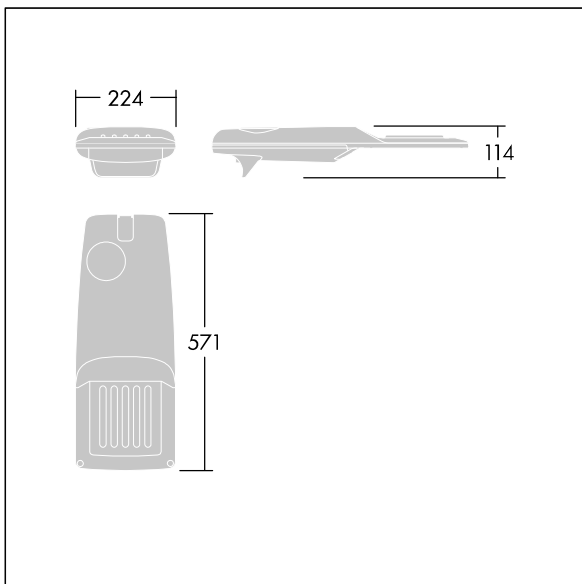

Isaro Pro

THORN

96275974 IP 12L35-740 WR M BS 3550 CL2 T76F ->

Isaro Pro

Eine hochmoderne LED-Straßenleuchte (Mini) mit 12 LEDs, betrieben mit 350mA. Optik: Breite Straße. Programmierbar LED-Treiber. Schutzklasse II, IP66, IK09. Gehäuse: druckguss Aluminium (EN AC-44300), THORN DUNKELGRAU, strukturiert, (ähnlich DB 703 / AKZO 900) pulverbeschichtet, texturiert. Mastadapter: druckguss Aluminium (EN AC-44300), THORN DUNKELGRAU, strukturiert, (ähnlich DB 703 / AKZO 900) pulverbeschichtet, . Abdeckung: Glas, 5 mm dick. Befestigungen: Edelstahl. Lieferung komplett mit vormontiertem Mastadapter (Ø 76 mm) für Mastaufsatzmontage, 5° Neigung. Ausgestattet mit 50% Leistungsreduktionsschaltung, aktiviert 3 Std. vor und 5 Std. nach einer berechneten Mitternacht. Kann bei der Installation mit einem leicht zugänglichen internen Schalter bzw. Kabel-Klemme deaktiviert werden. Mit 6m Kabel vorverdrahtet. Inklusive LED-Modul mit 4000K. Überspannungsschutz: 10 kV Einzelimpuls Gleichtakt und 8 kV Multipuls Gleichtakt und 6 kV Multipuls Differentialtakt. Falls permanent ein DALI-System angeschlossen ist: 6 kV Multipuls Gleich- und Differentialtakt.

TLG_ISRP_F_PDB_ANT.jpg

Abmessungen: 571 x 224 x 114 mm
Leuchten Leistung: 13,2 W
Leuchten Lichtstrom: 2148 lm
Leuchten Lichtausbeute: 163 lm/W
Gewicht: 6,24 kg
Windangriffsfläche: 0.05 m²

TLG_ISRP_M_LD1.wmf