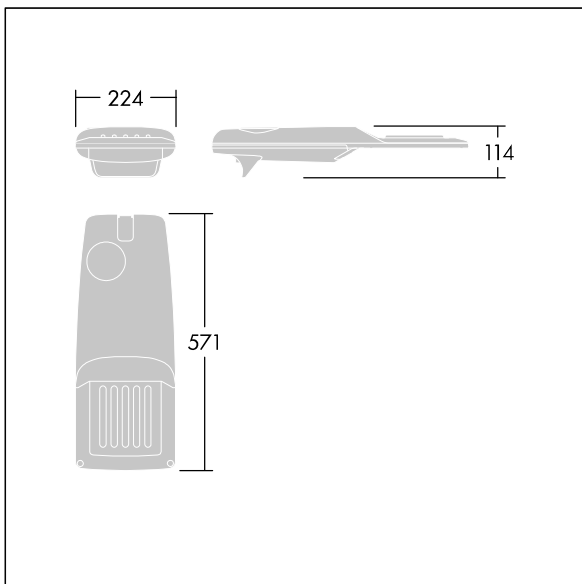

Isaro Pro

THORN

96275976 IP 12L70-740 WR M BS 3550 CL2 T76F ->

Isaro Pro

Eine hochmoderne LED-Straßenleuchte (Mini) mit 12 LEDs, betrieben mit 700mA. Optik: Breite Straße. Programmierbar LED-Treiber. Schutzklasse II, IP66, IK09. Gehäuse: druckguss Aluminium (EN AC-44300), THORN DUNKELGRAU, strukturiert, (ähnlich DB 703 / AKZO 900) pulverbeschichtet, texturiert. Mastadapter: druckguss Aluminium (EN AC-44300), THORN DUNKELGRAU, strukturiert, (ähnlich DB 703 / AKZO 900) pulverbeschichtet, . Abdeckung: Glas, 5 mm dick. Befestigungen: Edelstahl. Lieferung komplett mit vormontiertem Mastadapter (Ø 76 mm) für Mastaufsatzmontage, 5° Neigung. Ausgestattet mit 50% Leistungsreduktionsschaltung, aktiviert 3 Std. vor und 5 Std. nach einer berechneten Mitternacht. Kann bei der Installation mit einem leicht zugänglichen internen Schalter bzw. Kabelklemme deaktiviert werden. Mit 6m Kabel vorverdrahtet. Inklusive LED-Modul mit 4000K. Überspannungsschutz: 10 kV Einzelimpuls Gleichtakt und 8 kV Multipuls Gleichtakt und 6 kV Multipuls Differentialtakt. Falls permanent ein DALI-System angeschlossen ist: 6 kV Multipuls Gleich- und Differentialtakt.

TLG_ISRP_F_PDB_ANT.jpg

Abmessungen: 571 x 224 x 114 mm
Leuchten Leistung: 26,2 W
Leuchten Lichtstrom: 3978 lm
Leuchten Lichtausbeute: 152 lm/W
Gewicht: 6,24 kg
Windangriffsfläche: 0.05 m²

TLG_ISRP_M_LD1.wmf