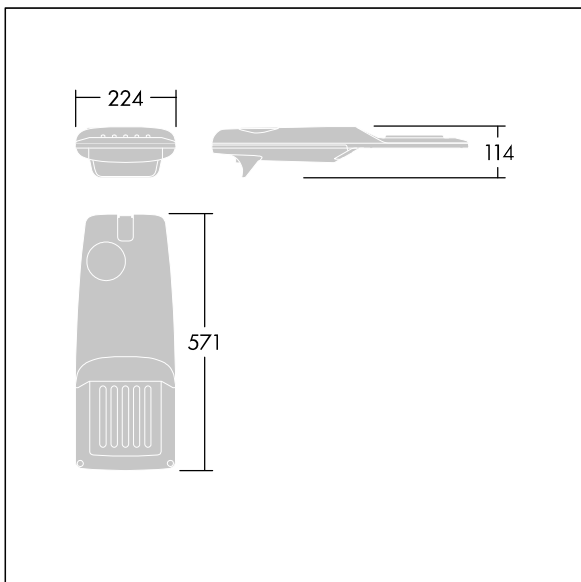

# THORN

96275980 IP 24L70-740 WR M BS 3550 CL2 T76F ->

## Isaro Pro

Eine hochmoderne LED-Straßenleuchte (Mini) mit 24 LEDs, betrieben mit 700mA. Optik: Breite Straße. Programmierbar LED-Treiber. Schutzklasse II, IP66, IK09. Gehäuse: druckguss Aluminium (EN AC-44300), THORN DUNKELGRAU, strukturiert, (ähnlich DB 703 / AKZO 900) pulverbeschichtet, texturiert. Mastadapter: druckguss Aluminium (EN AC-44300), THORN DUNKELGRAU, strukturiert, (ähnlich DB 703 / AKZO 900) pulverbeschichtet. Abdeckung: Glas, 5 mm dick. Befestigungen: Edelstahl. Lieferung komplett mit vormontiertem Mastadapter (Ø 76 mm) für Mastaufsatzmontage, 5° Neigung. Ausgestattet mit 50% Leistungsreduktionsschaltung, aktiviert 3 Std. vor und 5 Std. nach einer berechneten Mitternacht. Kann bei der Installation mit einem leicht zugänglichen internen Schalter bzw. Kabelklemme deaktiviert werden. Mit 8m Kabel vorverdrahtet. Inklusive LED-Modul mit 4000K. Überspannungsschutz: 10 kV Einzelimpuls Gleichtakt und 8 kV Multipuls Gleichtakt und 6 kV Multipuls Differentialtakt. Falls permanent ein DALI-System angeschlossen ist: 6 kV Multipuls Gleich- und Differentialtakt.

TLG\_ISRP\_F\_PDB\_ANT.jpg

Abmessungen: 571 x 224 x 114 mm  
Leuchten Leistung: 51,1 W  
Leuchten Lichtstrom: 7919 lm  
Leuchten Lichtausbeute: 155 lm/W  
Gewicht: 6,49 kg  
Windangriffsfläche: 0.05 m<sup>2</sup>