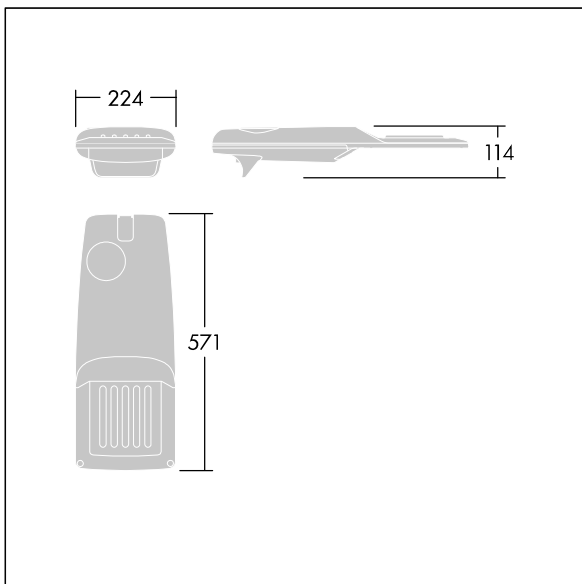

# THORN

96275980 IP 24L70-740 WR M BS 3550 CL2 T76F ->

## Isaro Pro

Eine hochmoderne LED-Straßenleuchte (Mini) mit 24 LEDs, betrieben mit 700mA. Optik: Breite Straße. Programmierbar LED-Treiber. Schutzklasse II, IP66, IK09. Gehäuse: druckguss Aluminium (EN AC-44300), THORN DUNKELGRAU, strukturiert, (ähnlich DB 703 / AKZO 900) pulverbeschichtet, texturiert. Mastadapter: druckguss Aluminium (EN AC-44300), THORN DUNKELGRAU, strukturiert, (ähnlich DB 703 / AKZO 900) pulverbeschichtet, . Abdeckung: Glas, 5 mm dick. Befestigungen: Edelstahl. Lieferung komplett mit vormontiertem Mastadapter (Ø 76 mm) für Mastaufsatzmontage, 5° Neigung. Ausgestattet mit 50% Leistungsreduktionsschaltung, aktiviert 3 Std. vor und 5 Std. nach einer berechneten Mitternacht. Kann bei der Installation mit einem leicht zugänglichen internen Schalter bzw. Kabelklemme deaktiviert werden. Mit 8m Kabel vorverdrahtet. Inklusive LED-Modul mit 4000K. Überspannungsschutz: 10 kV Einzelimpuls Gleichtakt und 8 kV Multipuls Gleichtakt und 6 kV Multipuls Differentialtakt. Falls permanent ein DALI-System angeschlossen ist: 6 kV Multipuls Gleich- und Differentialtakt.

TLG\_ISRP\_F\_PDB\_ANT.jpg

Abmessungen: 571 x 224 x 114 mm  
Leuchten Leistung: 51,1 W  
Leuchten Lichtstrom: 7919 lm  
Leuchten Lichtausbeute: 155 lm/W  
Gewicht: 6,49 kg  
Windangriffsfläche: 0.05 m<sup>2</sup>