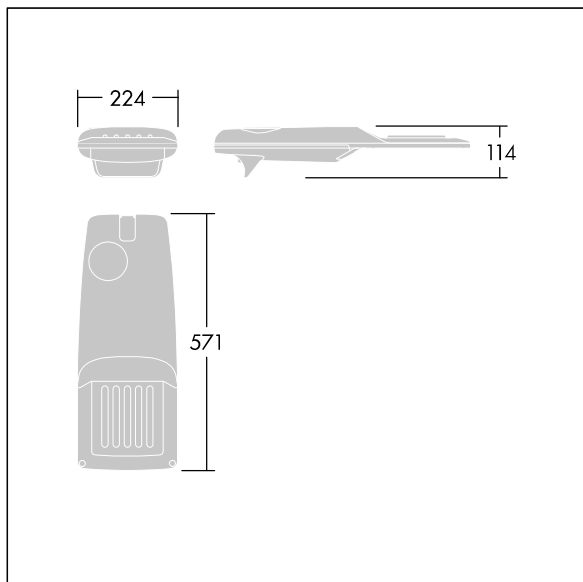

Isaro Pro

THORN

96275984 IP 12L70-740 EWR M BS 3550 CL2 T76F ->

Isaro Pro

Eine hochmoderne LED-Straßenleuchte (Mini) mit 12 LEDs, betrieben mit 700mA. Optik: Extrem breite Straße. Programmierbar LED-Treiber. Schutzklasse II, IP66, IK09. Gehäuse: druckguss Aluminium (EN AC-44300), THORN DUNKELGRAU, strukturiert, (ähnlich DB 703 / AKZO 900) pulverbeschichtet, texturiert. Mastadapter: druckguss Aluminium (EN AC-44300), THORN DUNKELGRAU, strukturiert, (ähnlich DB 703 / AKZO 900) pulverbeschichtet. Abdeckung: Glas, 5 mm dick. Befestigungen: Edelstahl. Lieferung komplett mit vormontiertem Mastadapter (Ø 76 mm) für Mastaufsatzmontage, 5° Neigung. Ausgestattet mit 50% Leistungsreduktionsschaltung, aktiviert 3 Std. vor und 5 Std. nach einer berechneten Mitternacht. Kann bei der Installation mit einem leicht zugänglichen internen Schalter bzw. Kabelklemme deaktiviert werden. Mit 6m Kabel vorverdrahtet. Inklusive LED-Modul mit 4000K. Überspannungsschutz: 10 kV Einzelimpuls Gleichtakt und 8 kV Multipuls Gleichtakt und 6 kV Multipuls Differentialtakt. Falls permanent ein DALI-System angeschlossen ist: 6 kV Multipuls Gleich- und Differentialtakt.

TLG_ISRP_F_PDB_ANT.jpg

Abmessungen: 571 x 224 x 114 mm
Leuchten Leistung: 26,2 W
Leuchten Lichtstrom: 3893 lm
Leuchten Lichtausbeute: 149 lm/W
Gewicht: 6,24 kg
Windangriffsfläche: 0.05 m²

TLG_ISRP_M_LD1.wmf