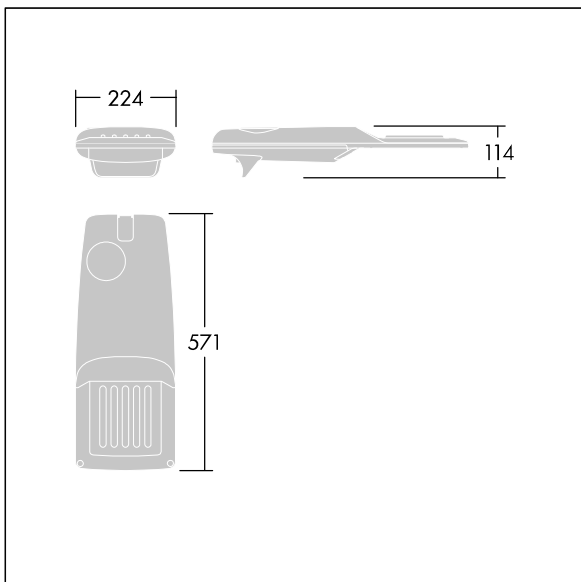

Isaro Pro

THORN

96275988 IP 24L70-740 EWR M BS 3550 CL2 T76F ->

Isaro Pro

Eine hochmoderne LED-Straßenleuchte (Mini) mit 24 LEDs, betrieben mit 700mA. Optik: Extrem breite Straße. Programmierbar LED-Treiber. Schutzklasse II, IP66, IK09. Gehäuse: druckguss Aluminium (EN AC-44300), THORN DUNKELGRAU, strukturiert, (ähnlich DB 703 / AKZO 900) pulverbeschichtet, texturiert. Mastadapter: druckguss Aluminium (EN AC-44300), THORN DUNKELGRAU, strukturiert, (ähnlich DB 703 / AKZO 900) pulverbeschichtet, . Abdeckung: Glas, 5 mm dick. Befestigungen: Edelstahl. Lieferung komplett mit vormontiertem Mastadapter (Ø 76 mm) für Mastaufsatzmontage, 5° Neigung. Ausgestattet mit 50% Leistungsreduktionsschaltung, aktiviert 3 Std. vor und 5 Std. nach einer berechneten Mitternacht. Kann bei der Installation mit einem leicht zugänglichen internen Schalter bzw. Kabel-Klemme deaktiviert werden. Mit 8m Kabel vorverdrahtet. Inklusive LED-Modul mit 4000K. Überspannungsschutz: 10 kV Einzelimpuls Gleichtakt und 8 kV Multipuls Gleichtakt und 6 kV Multipuls Differentialtakt. Falls permanent ein DALI-System angeschlossen ist: 6 kV Multipuls Gleich- und Differentialtakt.

TLG_ISRP_F_PDB_ANT.jpg

Abmessungen: 571 x 224 x 114 mm
Leuchten Leistung: 51,1 W
Leuchten Lichtstrom: 7751 lm
Leuchten Lichtausbeute: 152 lm/W
Gewicht: 6,49 kg
Windangriffsfläche: 0.05 m²

TLG_ISRP_M_LD1.wmf