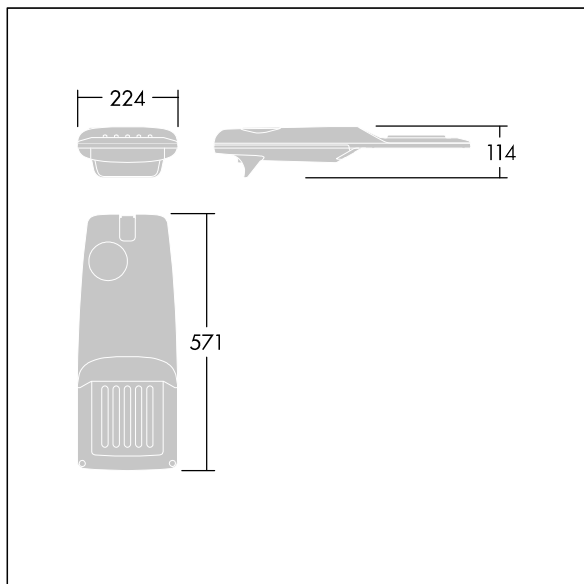

Isaro Pro

THORN

96275992 IP 24L50-740 WR M BS 3550 CL2 T76F ->

Isaro Pro

Eine hochmoderne LED-Straßenleuchte (Mini) mit 24 LEDs, betrieben mit 500mA. Optik: Breite Straße. Programmierbar LED-Treiber. Schutzklasse II, IP66, IK09. Gehäuse: druckguss Aluminium (EN AC-44300), THORN DUNKELGRAU, strukturiert, (ähnlich DB 703 / AKZO 900) pulverbeschichtet, texturiert. Mastadapter: druckguss Aluminium (EN AC-44300), THORN DUNKELGRAU, strukturiert, (ähnlich DB 703 / AKZO 900) pulverbeschichtet. Abdeckung: Glas, 5 mm dick. Befestigungen: Edelstahl. Lieferung komplett mit vormontiertem Mastadapter (Ø 76 mm) für Mastaufsatzmontage, 5° Neigung. Ausgestattet mit 50% Leistungsreduktionsschaltung, aktiviert 3 Std. vor und 5 Std. nach einer berechneten Mitternacht. Kann bei der Installation mit einem leicht zugänglichen internen Schalter bzw. Kabelklemme deaktiviert werden. Mit 8m Kabel vorverdrahtet. Inklusive LED-Modul mit 4000K. Überspannungsschutz: 10 kV Einzelimpuls Gleichtakt und 8 kV Multipuls Gleichtakt und 6 kV Multipuls Differentialtakt. Falls permanent ein DALI-System angeschlossen ist: 6 kV Multipuls Gleich- und Differentialtakt.

TLG_ISRP_F_PDB_ANT.jpg

Abmessungen: 571 x 224 x 114 mm
Leuchten Leistung: 36,1 W
Leuchten Lichtstrom: 5905 lm
Leuchten Lichtausbeute: 164 lm/W
Gewicht: 6,49 kg
Windangriffsfläche: 0.05 m²

TLG_ISRP_M_LD1.wmf