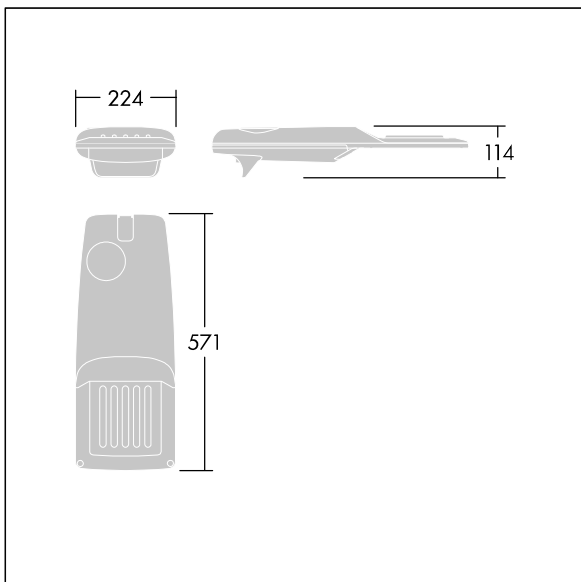

Isaro Pro

THORN

96275992 IP 24L50-740 WR M BS 3550 CL2 T76F ->

Isaro Pro

Eine hochmoderne LED-Straßenleuchte (Mini) mit 24 LEDs, betrieben mit 500mA. Optik: Breite Straße. Programmierbar LED-Treiber. Schutzklasse II, IP66, IK09. Gehäuse: druckguss Aluminium (EN AC-44300), THORN DUNKELGRAU, strukturiert, (ähnlich DB 703 / AKZO 900) pulverbeschichtet, texturiert. Mastadapter: druckguss Aluminium (EN AC-44300), THORN DUNKELGRAU, strukturiert, (ähnlich DB 703 / AKZO 900) pulverbeschichtet, . Abdeckung: Glas, 5 mm dick. Befestigungen: Edelstahl. Lieferung komplett mit vormontiertem Mastadapter (Ø 76 mm) für Mastaufsatzmontage, 5° Neigung. Ausgestattet mit 50% Leistungsreduktionsschaltung, aktiviert 3 Std. vor und 5 Std. nach einer berechneten Mitternacht. Kann bei der Installation mit einem leicht zugänglichen internen Schalter bzw. Kabelklemme deaktiviert werden. Mit 8m Kabel vorverdrahtet. Inklusive LED-Modul mit 4000K. Überspannungsschutz: 10 kV Einzelimpuls Gleichtakt und 8 kV Multipuls Gleichtakt und 6 kV Multipuls Differentialtakt. Falls permanent ein DALI-System angeschlossen ist: 6 kV Multipuls Gleich- und Differentialtakt.

TLG_ISRP_F_PDB_ANT.jpg

Abmessungen: 571 x 224 x 114 mm
Leuchten Leistung: 36,1 W
Leuchten Lichtstrom: 5905 lm
Leuchten Lichtausbeute: 164 lm/W
Gewicht: 6,49 kg
Windangriffsfläche: 0.05 m²

TLG_ISRP_M_LD1.wmf