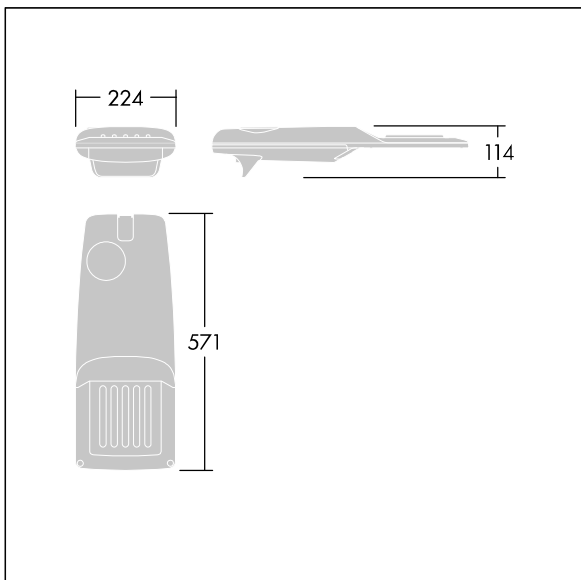

# THORN

96275949 IP 24L50-740 WR M BS 3550 CL2 M76 ANT

## Isaro Pro

Eine hochmoderne LED-Straßenleuchte (Mini) mit 24 LEDs, betrieben mit 500mA. Optik: Breite Straße. Programmierbar LED-Treiber. Schutzklasse II, IP66, IK09. Gehäuse: druckguss Aluminium (EN AC-44300), THORN DUNKELGRAU, strukturiert, (ähnlich DB 703 / AKZO 900) pulverbeschichtet, texturiert. Mastadapter: druckguss Aluminium (EN AC-44300), THORN DUNKELGRAU, strukturiert, (ähnlich DB 703 / AKZO 900) pulverbeschichtet, . Abdeckung: Glas, 5 mm dick. Befestigungen: Edelstahl. Lieferung mit Mastadapter (Ø 76 mm), der zur Mastaufsatzmontage (0°/5°/10°/15°/20° Neigung) oder Mastansatzmontage (-15°/-10°/-5°/0°/5°/10°/15° Neigung) verwendet werden kann. Ausgestattet mit 50% Leistungsreduktionsschaltung, aktiviert 3 Std. vor und 5 Std. nach einer berechneten Mitternacht. Kann bei der Installation mit einem leicht zugänglichen internen Schalter bzw. Kabelklemme deaktiviert werden. Inklusive LED-Modul mit 4000K. Überspannungsschutz: 10 kV Einzelimpuls Gleichtakt und 8 kV Multipuls Gleichtakt und 6 kV Multipuls Differentialtakt. Falls permanent ein DALI-System angeschlossen ist: 6 kV Multipuls Gleich- und Differentialtakt.

TLG\_ISRP\_F\_PDB\_ANT.jpg

Abmessungen: 571 x 224 x 114 mm  
Leuchten Leistung: 36,1 W  
Leuchten Lichtstrom: 5905 lm  
Leuchten Lichtausbeute: 164 lm/W  
Gewicht: 5,53 kg  
Windangriffsfläche: 0.05 m<sup>2</sup>