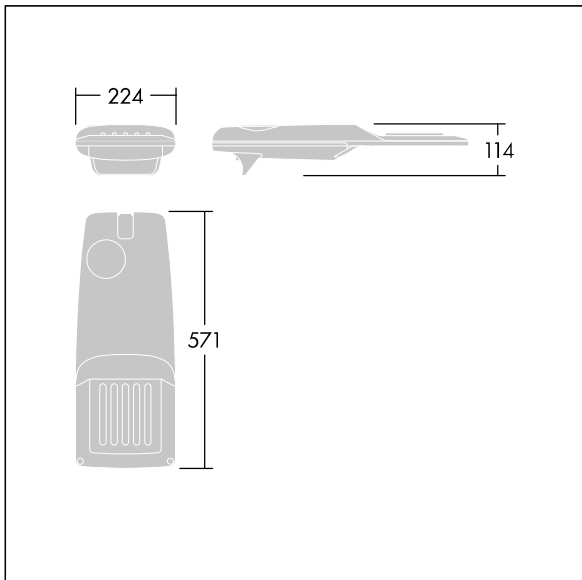

Isaro Pro

THORN

96275949 IP 24L50-740 WR M BS 3550 CL2 M76 ANT

Isaro Pro

Eine hochmoderne LED-Straßenleuchte (Mini) mit 24 LEDs, betrieben mit 500mA. Optik: Breite Straße. Programmierbar LED-Treiber. Schutzklasse II, IP66, IK09. Gehäuse: druckguss Aluminium (EN AC-44300), THORN DUNKELGRAU, strukturiert, (ähnlich DB 703 / AKZO 900) pulverbeschichtet, texturiert. Mastadapter: druckguss Aluminium (EN AC-44300), THORN DUNKELGRAU, strukturiert, (ähnlich DB 703 / AKZO 900) pulverbeschichtet, . Abdeckung: Glas, 5 mm dick. Befestigungen: Edelstahl. Lieferung mit Mastadapter (Ø 76 mm), der zur Mastaufsatzmontage (0°/5°/10°/15°/20° Neigung) oder Mastansatzmontage (-15°/-10°/-5°/0°/5°/10°/15° Neigung) verwendet werden kann. Ausgestattet mit 50% Leistungsreduktionsschaltung, aktiviert 3 Std. vor und 5 Std. nach einer berechneten Mitternacht. Kann bei der Installation mit einem leicht zugänglichen internen Schalter bzw. Kabelklemme deaktiviert werden. Inklusive LED-Modul mit 4000K. Überspannungsschutz: 10 kV Einzelimpuls Gleichtakt und 8 kV Multipuls Gleichtakt und 6 kV Multipuls Differentialtakt. Falls permanent ein DALI-System angeschlossen ist: 6 kV Multipuls Gleich- und Differentialtakt.

TLG_ISRP_F_PDB_ANT.jpg

Abmessungen: 571 x 224 x 114 mm
Leuchten Leistung: 36,1 W
Leuchten Lichtstrom: 5905 lm
Leuchten Lichtausbeute: 164 lm/W
Gewicht: 5,53 kg
Windangriffsfläche: 0.05 m²

TLG_ISRP_M_LD1.wmf