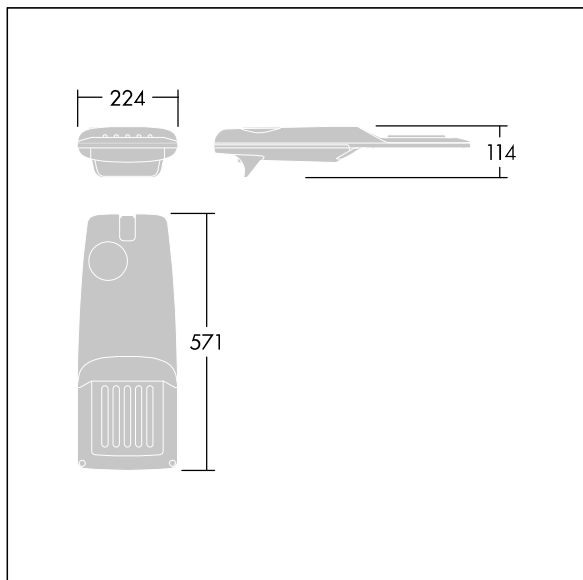

## Isaro Pro

Eine hochmoderne LED-Straßenleuchte (Mini) mit 24 LEDs, betrieben mit 500mA. Optik: Extrem breite Straße. Programmierbar LED-Treiber. Schutzklasse II, IP66, IK09. Gehäuse: druckguss Aluminium (EN AC-44300), THORN DUNKELGRAU, strukturiert, (ähnlich DB 703 / AKZO 900) pulverbeschichtet, texturiert. Mastadapter: druckguss Aluminium (EN AC-44300), THORN DUNKELGRAU, strukturiert, (ähnlich DB 703 / AKZO 900) pulverbeschichtet, . Abdeckung: Glas, 5 mm dick. Befestigungen: Edelstahl. Lieferung mit Mastadapter (Ø 60 mm), der zur Mastaufsatzmontage (0°/5°/10°/15°/20° Neigung) oder Mastansatzmontage (-15°/-10°/-5°/0°/5°/10°/15° Neigung) verwendet werden kann. Ausgestattet mit 50% Leistungsreduktionsschaltung, aktiviert 3 Std. vor und 5 Std. nach einer berechneten Mitternacht. Kann bei der Installation mit einem leicht zugänglichen internen Schalter bzw. Kabelklemme deaktiviert werden. Inklusive LED-Modul mit 4000K. Überspannungsschutz: 10 kV Einzelimpuls Gleichtakt und 8 kV Multipuls Gleichtakt und 6 kV Multipuls Differentialtakt. Falls permanent ein DALI-System angeschlossen ist: 6 kV Multipuls Gleich- und Differentialtakt.

TLG\_ISRP\_F\_PDB\_ANT.jpg

Abmessungen: 571 x 224 x 114 mm  
Leuchten Leistung: 36,1 W  
Leuchten Lichtstrom: 5779 lm  
Leuchten Lichtausbeute: 160 lm/W  
Gewicht: 5,53 kg  
Windangriffsfläche: 0.05 m<sup>2</sup>