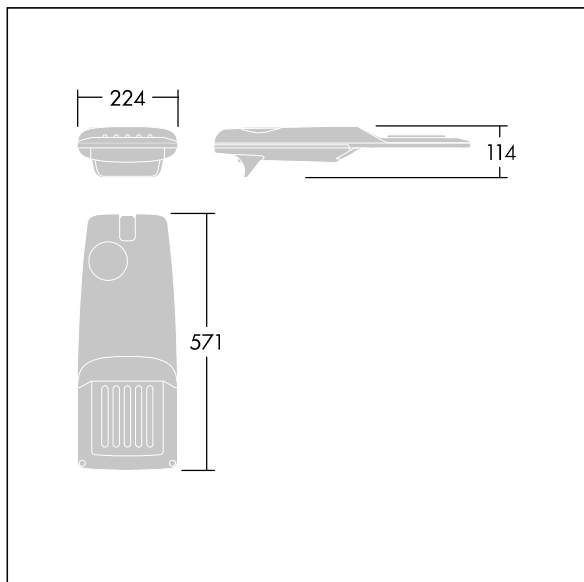

# THORN

96275953 IP 24L50-740 EWR M BS 3550 CL2 M76 ANT

## Isaro Pro

Eine hochmoderne LED-Straßenleuchte (Mini) mit 24 LEDs, betrieben mit 500mA. Optik: Extrem breite Straße. Programmierbar LED-Treiber. Schutzklasse II, IP66, IK09. Gehäuse: druckguss Aluminium (EN AC-44300), THORN DUNKELGRAU, strukturiert, (ähnlich DB 703 / AKZO 900) pulverbeschichtet, texturiert. Mastadapter: druckguss Aluminium (EN AC-44300), THORN DUNKELGRAU, strukturiert, (ähnlich DB 703 / AKZO 900) pulverbeschichtet, . Abdeckung: Glas, 5 mm dick. Befestigungen: Edelstahl. Lieferung mit Mastadapter (Ø 76 mm), der zur Mastaufsatzmontage (0°/5°/10°/15°/20° Neigung) oder Mastansatzmontage (-15°/-10°/-5°/0°/5°/10°/15° Neigung) verwendet werden kann. Ausgestattet mit 50% Leistungsreduktionsschaltung, aktiviert 3 Std. vor und 5 Std. nach einer berechneten Mitternacht. Kann bei der Installation mit einem leicht zugänglichen internen Schalter bzw. Kabelklemme deaktiviert werden. Inklusive LED-Modul mit 4000K. Überspannungsschutz: 10 kV Einzelimpuls Gleichtakt und 8 kV Multipuls Gleichtakt und 6 kV Multipuls Differentialtakt. Falls permanent ein DALI-System angeschlossen ist: 6 kV Multipuls Gleich- und Differentialtakt.

TLG\_ISRP\_F\_PDB\_ANT.jpg

Abmessungen: 571 x 224 x 114 mm  
Leuchten Leistung: 36,1 W  
Leuchten Lichtstrom: 5779 lm  
Leuchten Lichtausbeute: 160 lm/W  
Gewicht: 5,53 kg  
Windangriffsfläche: 0.05 m<sup>2</sup>