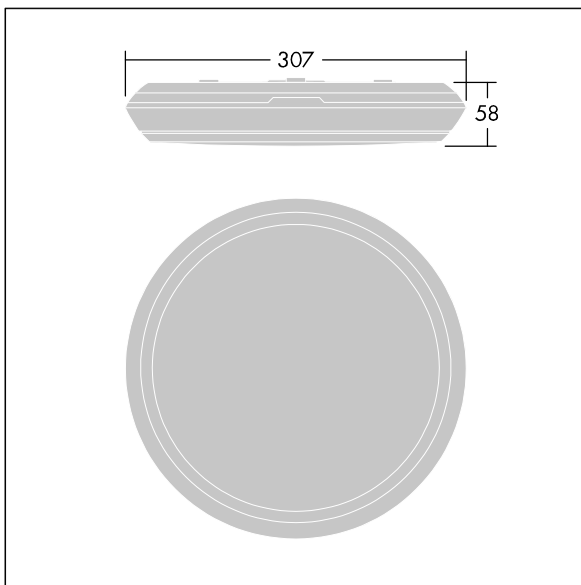

TLG_KATO_M_RD_LDS.wmf

Dieses Produkt enthält eine Lichtquelle der Energieeffizienzklasse D.

Die mit * gekennzeichneten Werte sind Bemessungswerte. Thorn setzt bewährte und geprüfte Komponenten von führenden Lieferanten ein. Dennoch kann es bei einzelnen LEDs während ihrer Nennlebensdauer vereinzelt zu technologisch bedingten Ausfällen kommen. Laut internationalen Standards besteht für den Nominallichtstrom und die Anschlusslast eine Toleranz von $\pm 10\%$. Die Werte gelten, wenn nicht anders angegeben, für eine Umgebungstemperatur von 25°C.

Die Produkte von Thorn Lighting unterliegen einer kontinuierlichen Weiterentwicklung. Wir behalten uns vor, ohne weitere Publikation technische oder formale Änderungen an unseren Produkten vorzunehmen.

© Thorn Lighting