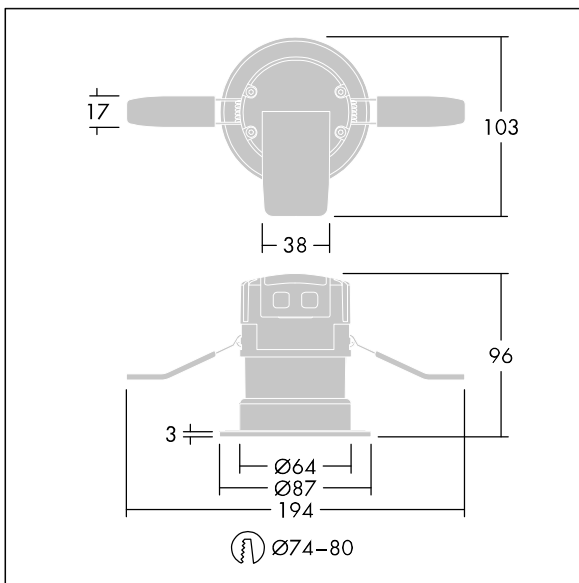

## Chalice 74

Ein feuerfestes LED-Downlight zur Einbaumontage. LED-Treiber integriert, geeignet für die neueste Generation an Dimmerschaltern. IP65 (IP20 von oben), IK04, Schutzklasse II. PMMA-Linse: breitstrahlender Fluter (48°). Frontring: Aluminiumdruckguss, matt. Gehäuse: Stahl mit Wärmeableitung aus Aluminium. Dank Haltefedern eignet sich das Produkt für werkzeugfreie Montage in große Deckenstärken von 1-25 mm in einem Ausschnitt von Ø74-80 mm. Werkzeugfreie Verdrahtung, Verbinders und Anschlussklemme sind vollständig abnehmbar, daher Durchgangsverdrahtung möglich. Inklusive LED-Modul mit 3000K Vollständig feuerfest für 30, 60 und 90 Minuten.

Abmessungen: Ø87 x 77 mm  
Leuchten Leistung: 9,4 W  
Leuchten Lichtstrom: 900 lm  
Leuchten Lichtausbeute: 96 lm/W  
Gewicht: 0,4 kg

TLG\_CHLC\_F\_74PDB.jpg

TLG\_CH74\_M\_LDHO.wmf

Dieses Produkt enthält eine Lichtquelle der Energieeffizienzklasse E.