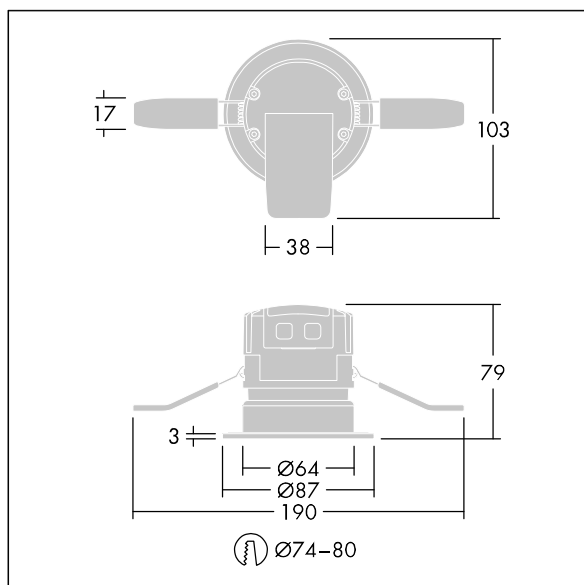

## Chalice 74

Ein feuerfestes LED-Downlight zur Einbaumontage. LED-Treiber integriert, geeignet für die neueste Generation an Dimmerschaltern. IP65 (IP20 von oben), IK04, Schutzklasse II. PMMA-Linse: breitstrahlender Fluter (48°). Frontring: Aluminiumdruckguss, matt. Gehäuse: Stahl mit Wärmeableitung aus Aluminium. Dank Haltefedern eignet sich das Produkt für werkzeugfreie Montage in große Deckenstärken von 1-25 mm in einem Ausschnitt von Ø74-80 mm. Werkzeugfreie Verdrahtung, Verbinders und Anschlussklemme sind vollständig abnehmbar, daher Durchgangsverdrahtung möglich. Inklusive LED-Modul mit 3000K Vollständig feuerfest für 30, 60 und 90 Minuten.

Abmessungen: Ø87 x 77 mm  
Leuchten Leistung: 6,6 W  
Leuchten Lichtstrom: 600 lm  
Leuchten Lichtausbeute: 91 lm/W  
Gewicht: 0,3 kg

TLG\_CHLC\_F\_74PDB.jpg

TLG\_CH74\_M\_LDLO.wmf

Dieses Produkt enthält eine Lichtquelle der Energieeffizienzklasse E.