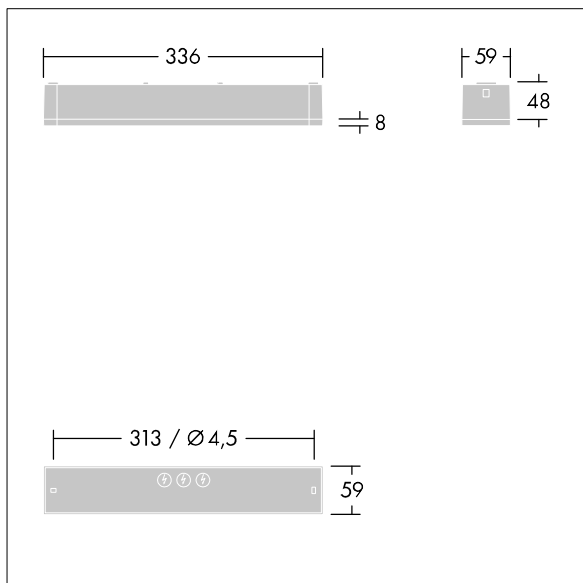

Voyager One

THORN

96631600 VOYAGER ONE MS ANT ECS WH IP65

IP65 IK03   T_a-10
+40

Voyager One

Schlanke LED-Notlichtleuchte (IP 65) zur Aufputz-, Wand- oder Deckenmontage; Klickadapter zur Wandaufputzmontage im Lieferumfang enthalten; Deckeneinbaumontage möglich mit optionalem Rahmen zum Deckeneinbau; Leuchte für zentrale Notlichtversorgung zur Einzelüberwachung der Leuchte über Powerline am CPS-System, einstellbarer Notlichtlevel; Bereitschafts- und Dauerschaltung möglich; ; Leitungslänge von der Notstromquelle zur letzten Leuchte max. 300 m; zusätzliche Optiken zur Klick-Montage für Fluchtwege und offene Bereiche in größeren Montagehöhen erhältlich; Klick-Piktogramme für Sichtweiten von max. 23 m und 30 m erhältlich zur Umgestaltung zur Fluchtwegeleuchte; Gehäuse aus weißem Polycarbonat; Abdeckung aus transparentem Polycarbonat; Werkzeugfreie Klick-Montage nach Anbau des Gehäusesockels; Schnell einbaubare Anschlussklemme, Durchgangsverdrahtung möglich mit bis zu 2,5 mm²; keinerlei Wartung dank LED-Technologie; Betriebslebensdauer von 50.000 Std. bei konstantem Lichtstrom; Stromversorgung: 220/240 V AC; Leuchten Leistung: 4 W; Schutzgrad: IP65, Schutzklasse: SC2; Schlagfestigkeit: IK03; Abmessungen: 336 x 54 x 59 mm; Gewicht: 0,4 kg

TLG_VOYO_F_SUR.jpg

TLG_VOYO_M_ANTMS.wmf

Die mit * gekennzeichneten Werte sind Bemessungswerte. Thorn setzt bewährte und geprüfte Komponenten von führenden Lieferanten ein. Dennoch kann es bei einzelnen LEDs während ihrer Nennlebensdauer vereinzelt zu technologisch bedingten Ausfällen kommen. Laut internationalen Standards besteht für den Nominallichtstrom und die Anschlusslast eine Toleranz von $\pm 10\%$. Die Werte gelten, wenn nicht anders angegeben, für eine Umgebungstemperatur von 25°C.