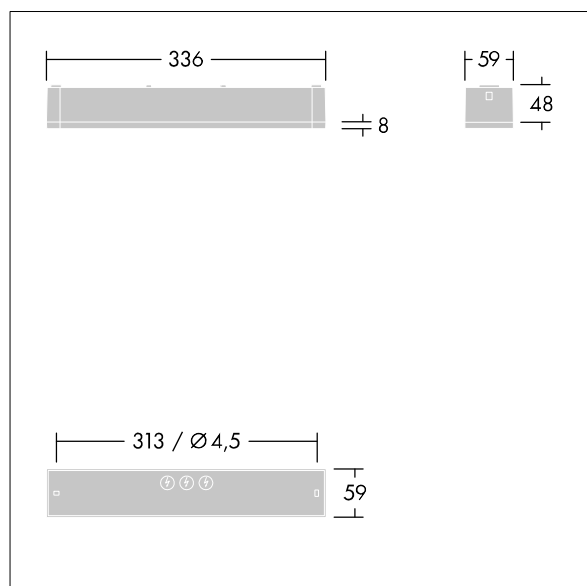

Voyager One

THORN

96631601 VOYAGER ONE MS ANT HP ECC WH IP65

IP65 IK03   T_a -10
+40

Voyager One

Schlanke LED-Notlichtleuchte (IP 65) zur Aufputz-, Wand- oder Deckenmontage; Klickadapter zur Wandaufputzmontage im Lieferumfang enthalten; Deckeneinbaumontage möglich mit optionalem Rahmen zum Deckeneinbau; Leuchte für zentrale Notlichtversorgung mit Stromkreisüberwachung ohne Einzelüberwachung der Leuchte; high performance (HP) Variante ermöglicht höhere Leuchtenabstände sowie Anwendungen mit höheren Beleuchtungsstärken (z.B. 5 lux, 1 footcandle); ; Leitungslänge von der Notstromquelle zur letzten Leuchte max. 300 m; zusätzliche Optiken zur Klick-Montage für Fluchtwege und offene Bereiche in größeren Montagehöhen erhältlich; Klick-Piktogramme für Sichtweiten von max. 23 m und 30 m erhältlich zur Umgestaltung zur Fluchtwegeleuchte; Gehäuse aus weißem Polycarbonat; Abdeckung aus transparentem Polycarbonat; Werkzeugfreie Klick-Montage nach Anbau des Gehäusesockels; Schnell einbaubare Anschlussklemme, Durchgangsverdrahtung möglich mit bis zu 2,5 mm²; keinerlei Wartung dank LED-Technologie; Betriebslebensdauer von 50.000 Std. bei konstantem Lichtstrom; Stromversorgung: 220/240 V AC; Leuchtenleistung: 5,6 W; Schutzgrad: IP65, Schutzklasse: SC2; Schlagfestigkeit: IK03; Abmessungen: 336 x 54 x 59 mm; Gewicht: 0,6 kg

TLG_VOYO_F_SUR_NOLENS.jpg

TLG_VOYO_M_ANTMS.wmf

Die mit * gekennzeichneten Werte sind Bemessungswerte. Thorn setzt bewährte und geprüfte Komponenten von führenden Lieferanten ein. Dennoch kann es bei einzelnen LEDs während ihrer Nennlebensdauer vereinzelt zu technologisch bedingten Ausfällen kommen. Laut internationalen Standards besteht für den Nominallichtstrom und die Anschlusslast eine Toleranz von $\pm 10\%$. Die Werte gelten, wenn nicht anders angegeben, für eine Umgebungstemperatur von 25°C.