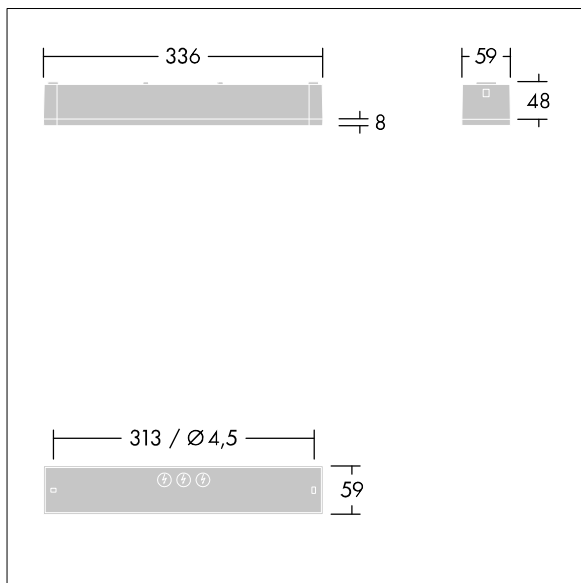

Voyager One

THORN

96631601 VOYAGER ONE MS ANT HP ECC WH IP65

IP65 IK03   T_a-10
+40

Voyager One

Schlanke LED-Notlichtleuchte (IP 65) zur Aufputz-, Wand- oder Deckenmontage; Klickadapter zur Wandaufputzmontage im Lieferumfang enthalten; Deckeneinbaumontage möglich mit optionalem Rahmen zum Deckeneinbau; Leuchte für zentrale Notlichtversorgung mit Stromkreisüberwachung ohne Einzelüberwachung der Leuchte; high performance (HP) Variante ermöglicht höhere Leuchtenabstände sowie Anwendungen mit höheren Beleuchtungsstärken (z.B. 5 lux, 1 footcandle); ; Leitungslänge von der Notstromquelle zur letzten Leuchte max. 300 m; zusätzliche Optiken zur Klick-Montage für Fluchtwege und offene Bereiche in größeren Montagehöhen erhältlich; Klick-Piktogramme für Sichtweiten von max. 23 m und 30 m erhältlich zur Umgestaltung zur Fluchtwegeleuchte; Gehäuse aus weißem Polycarbonat; Abdeckung aus transparentem Polycarbonat; Werkzeugfreie Klick-Montage nach Anbau des Gehäusesockels; Schnell einbaubare Anschlussklemme, Durchgangsverdrahtung möglich mit bis zu 2,5 mm²; keinerlei Wartung dank LED-Technologie; Betriebslebensdauer von 50.000 Std. bei konstantem Lichtstrom; Stromversorgung: 220/240 V AC; Leuchtenleistung: 5,6 W; Schutzgrad: IP65, Schutzklasse: SC2; Schlagfestigkeit: IK03; Abmessungen: 336 x 54 x 59 mm; Gewicht: 0,6 kg

TLG_VOYO_F_SUR_NOLENS.jpg

TLG_VOYO_M_ANTMS.wmf

Die mit * gekennzeichneten Werte sind Bemessungswerte. Thorn setzt bewährte und geprüfte Komponenten von führenden Lieferanten ein. Dennoch kann es bei einzelnen LEDs während ihrer Nennlebensdauer vereinzelt zu technologisch bedingten Ausfällen kommen. Laut internationalen Standards besteht für den Nominallichtstrom und die Anschlusslast eine Toleranz von $\pm 10\%$. Die Werte gelten, wenn nicht anders angegeben, für eine Umgebungstemperatur von 25°C.