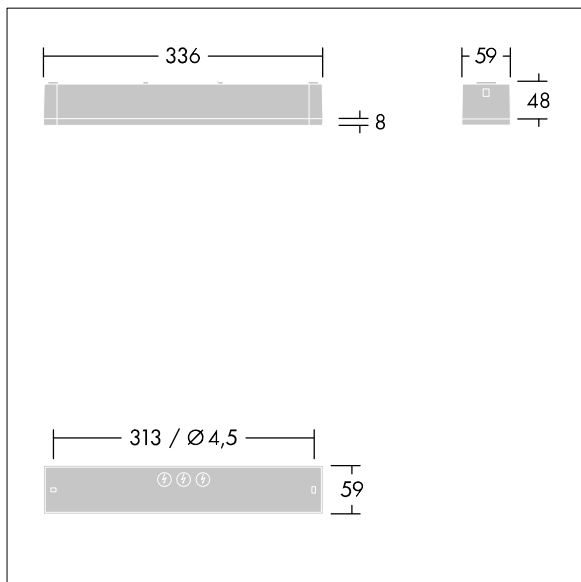

TLG_VOYO_M_ANTMS.wmf

Die mit * gekennzeichneten Werte sind Bemessungswerte. Thorn setzt bewährte und geprüfte Komponenten von führenden Lieferanten ein. Dennoch kann es bei einzelnen LEDs während ihrer Nennlebensdauer vereinzelt zu technologisch bedingten Ausfällen kommen. Laut internationalen Standards besteht für den Nominallichtstrom und die Anschlusslast eine Toleranz von $\pm 10\%$. Die Werte gelten, wenn nicht anders angegeben, für eine Umgebungstemperatur von 25°C.

Die Produkte von Thorn Lighting unterliegen einer kontinuierlichen Weiterentwicklung. Wir behalten uns vor, ohne weitere Publikation technische oder formale Änderungen an unseren Produkten vorzunehmen.

© Thorn Lighting