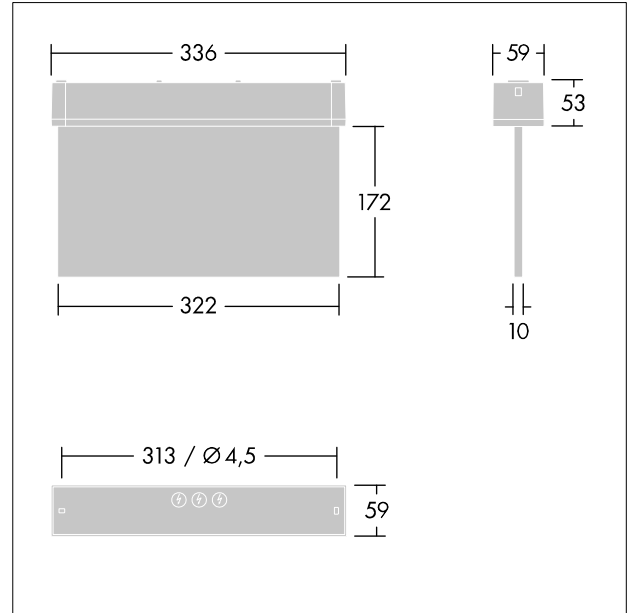

TLG_VOYO_M_150MS.wmf