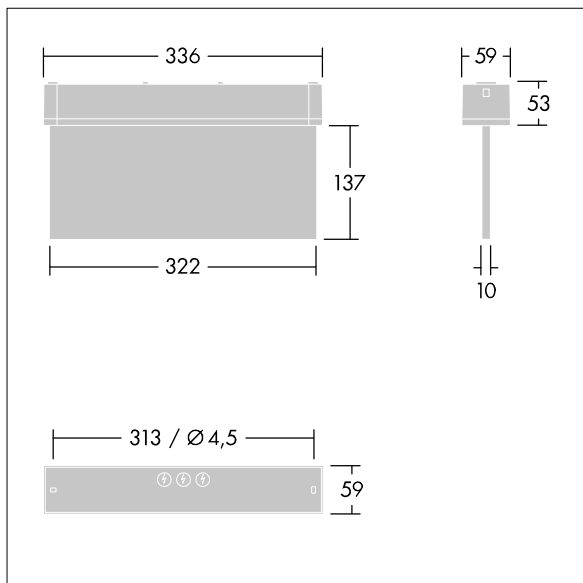

Voyager One

96631604 VOYAGER ONE 115 MS SM-S

THORN

Voyager One

Set mit Einsteckpiktogrammen, Sichtweite: EN - 23 m, um Voyager One-Leuchte in Fluchtwegeleuchte umzuwandeln. Inklusive montierbare ISO 7010-Richtungszeichen (links, rechts, aufwärts, abwärts und leer)
Nur für die Nutzung mit der Voyager One Sockelleuchte vorgesehen.

Erfüllt DIN4844 nur, wenn E3- und E3T-Varianten mit ANT HC-Linse (96631631) kombiniert werden.

TLG_VOYO_F_HLEGL.jpg

TLG_VOYO_M_115MS.wmf

Die mit * gekennzeichneten Werte sind Bemessungswerte. Die Werte gelten, wenn nicht anders angegeben, für eine Umgebungstemperatur von 25°C.