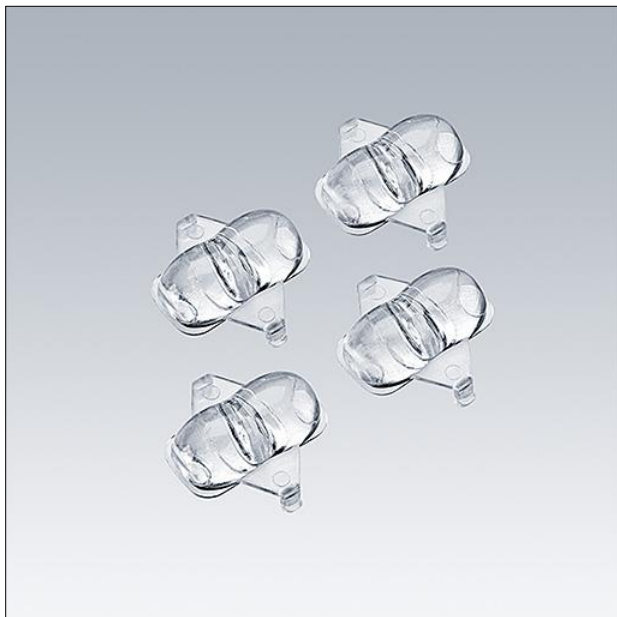

4 Fluchtweg-Linsen, opt Fluchtwegeblicht.

4 optionale Linsen, um Voyager One-Leuchte für die Anwendung an Fluchtwegen umzurüsten.

TLG\_VOYO\_F\_ESC\_LENS.jpg