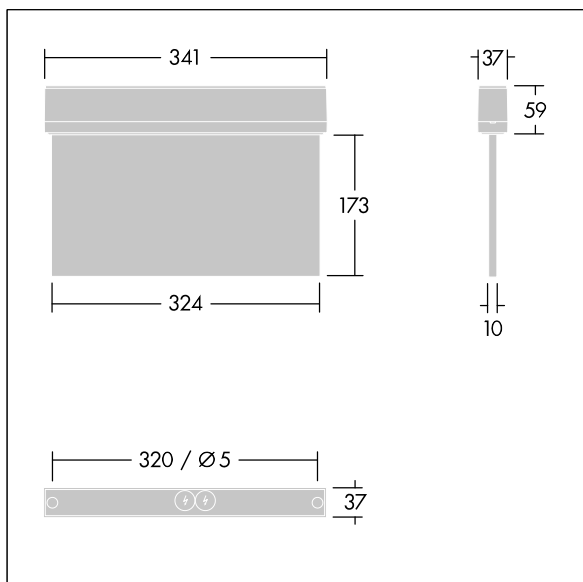

TLG_VYST_M_150MS.wmf