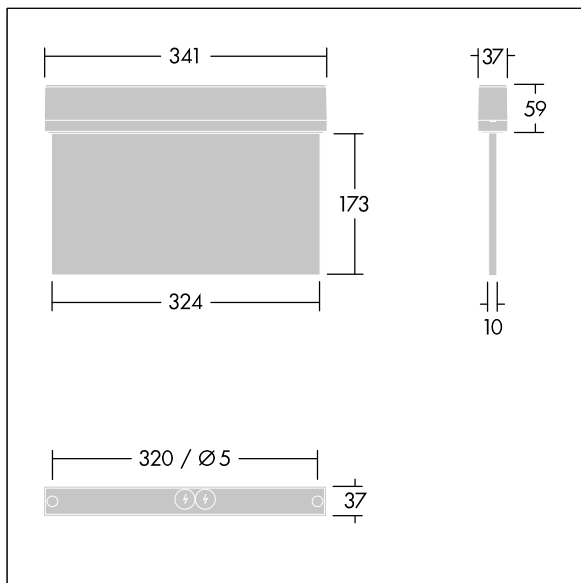

TLG_VYST_M_150MS.wmf

Die mit * gekennzeichneten Werte sind Bemessungswerte. Die Werte gelten, wenn nicht anders angegeben, für eine Umgebungstemperatur von 25°C.

Die Produkte von Thorn Lighting unterliegen einer kontinuierlichen Weiterentwicklung. Wir behalten uns vor, ohne weitere Publikation technische oder formale Änderungen an unseren Produkten vorzunehmen.

© Thorn Lighting