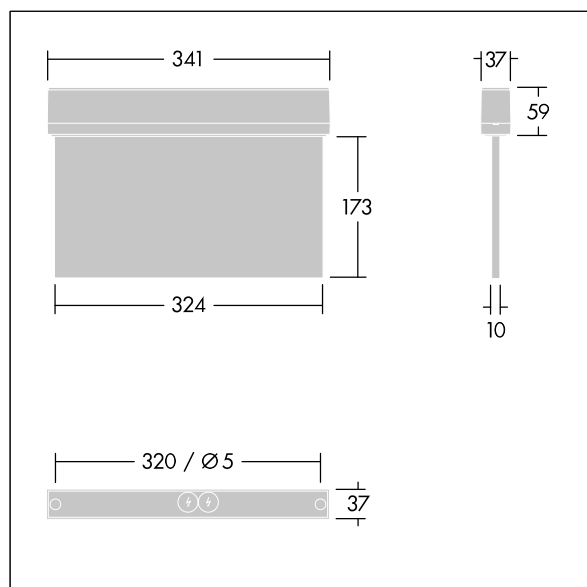

Voyager Style

THORN

96631612 VOYAGER STYLE 150 MS ECS SM-S WH

IP43 IK03  T_{a-10}
 $+40$

Voyager Style

Ultra schlanke LED-Fluchtwegeleuchte zur Anbau-, Wand- oder Deckenmontage; Deckeneinbaumontage möglich mit optionalem Rahmen zum Deckeneinbau; Leuchte für zentrale Notlichtversorgung zur Einzelüberwachung der Leuchte über Powerline am CPS-System, einstellbarer Notlichtlevel; Bereitschafts- und Dauerschaltung über das Zentralbatteriesystem einstellbar; Gehäuse aus Polycarbonat (PC); einfache Leuchtenmontage; schnell einbaubare Anschlussklemme, Durchgangsverdrahtung möglich mit bis zu 2,5 mm²; inklusive montierbare ISO 7010-Richtungszeichen (links, rechts, aufwärts, abwärts und leer), sichtbar aus einer Maximaldistanz von 30 m; Montage der Richtungszeichen mit unauffälligem Stift; keinerlei Wartung dank LED-Technologie; Betriebslebensdauer von 50.000 Std. bei konstantem Lichtstrom; einheitliche Rückbeleuchtung der Piktogramme; Leuchtdichte > 500 cd/m² in der Weißregion; Stromversorgung: 220/240 V AC; Leuchten Leistung: 6,7 W; Schutzgrad: IP43, Schutzklasse: Schutzklasse II; Schlagfestigkeit: Schlagfestigkeit: IK03; Abmessungen: 341 x 37 x 230 mm; Gewicht: 1,01 kg

TLG_VYST_F_150MS_RT.jpg

TLG_VYST_M_150MS.wmf

Die mit * gekennzeichneten Werte sind Bemessungswerte. Die Werte gelten, wenn nicht anders angegeben, für eine Umgebungstemperatur von 25°C.

Die Produkte von Thorn Lighting unterliegen einer kontinuierlichen Weiterentwicklung. Wir behalten uns vor, ohne weitere Publikation technische oder formale Änderungen an unseren Produkten vorzunehmen.