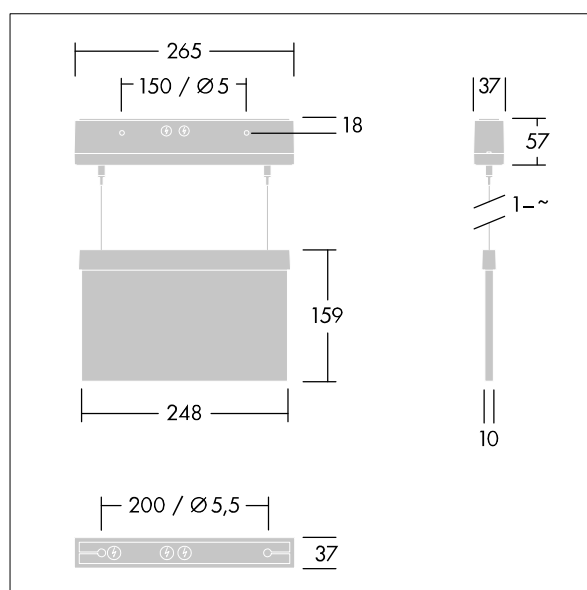

TLG_VYST_M_115MC.wmf

Die mit * gekennzeichneten Werte sind Bemessungswerte. Die Werte gelten, wenn nicht anders angegeben, für eine Umgebungstemperatur von 25°C.

Die Produkte von Thorn Lighting unterliegen einer kontinuierlichen Weiterentwicklung. Wir behalten uns vor, ohne weitere Publikation technische oder formale Änderungen an unseren Produkten vorzunehmen.

© Thorn Lighting