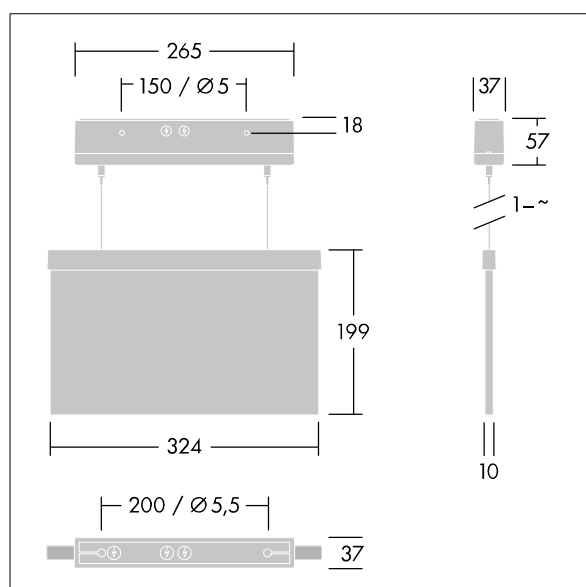

TLG_VYST_M_150MC.wmf

Die mit * gekennzeichneten Werte sind Bemessungswerte. Die Werte gelten, wenn nicht anders angegeben, für eine Umgebungstemperatur von 25°C.

Die Produkte von Thorn Lighting unterliegen einer kontinuierlichen Weiterentwicklung. Wir behalten uns vor, ohne weitere Publikation technische oder formale Änderungen an unseren Produkten vorzunehmen.

© Thorn Lighting