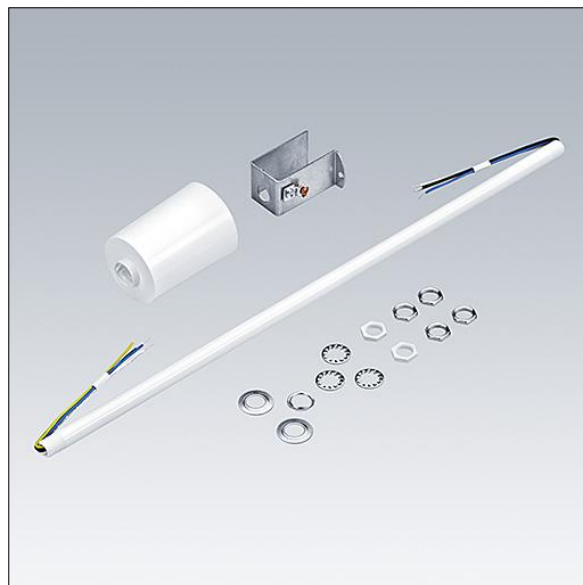

Voyager Style

96631618 VOYAGER STYLE / ONE MSC-R05

THORN

Voyager Style

Rohrabhangesatz für die Deckenmontage der kompletten Voyager Style- und Voyager One-Reihen. Länge: 0,5 m.

TLG_VYST_F_Rod05.jpg

Die mit * gekennzeichneten Werte sind Bemessungswerte. Die Werte gelten, wenn nicht anders angegeben, für eine Umgebungstemperatur von 25°C.