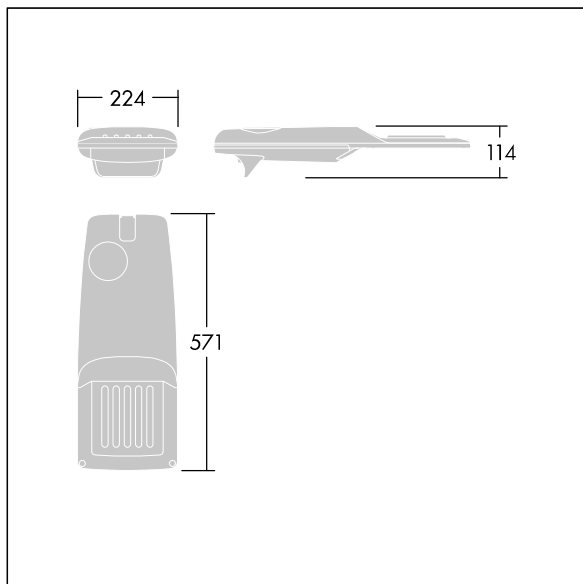

Isaro Pro

THORN

96276041 IP 36L70-740 NR M BS 3550 CL2 M60 ANT

Isaro Pro

Eine hochmoderne LED-Straßenleuchte (Mini) mit 36 LEDs, betrieben mit 700mA. Optik: Schmale Straße. Programmierbar LED-Treiber. Schutzklasse II, IP66, IK09. Gehäuse: druckguss Aluminium (EN AC-44300), THORN DUNKELGRAU, strukturiert, (ähnlich DB 703 / AKZO 900) pulverbeschichtet, texturiert. Mastadapter: druckguss Aluminium (EN AC-44300), THORN DUNKELGRAU, strukturiert, (ähnlich DB 703 / AKZO 900) pulverbeschichtet, texturiert. Abdeckung: Glas, 5 mm dick. Befestigungen: Edelstahl. Lieferung mit Mastadapter (Ø 60 mm), der zur Mastaufsatzmontage (0°/5°/10°/15°/20° Neigung) oder Mastansatzmontage (-15°/-10°/-5°/0°/5°/10°/15° Neigung) verwendet werden kann. Ausgestattet mit 50% Leistungsreduktionsschaltung, aktiviert 3 Std. vor und 5 Std. nach einer berechneten Mitternacht. Kann bei der Installation mit einem leicht zugänglichen internen Schalter bzw. Kabel-Klemme deaktiviert werden. Inklusive LED-Modul mit 4000K. Überspannungsschutz: 10 kV Einzelimpuls Gleichtakt und 8 kV Multipuls Gleichtakt und 6 kV Multipuls Differentialtakt. Falls permanent ein DALI-System angeschlossen ist: 6 kV Multipuls Gleich- und Differentialtakt.

TLG_ISRP_F_PDB_ANT.jpg

Abmessungen: 571 x 224 x 114 mm
Leuchten Leistung: 75,3 W
Leuchten Lichtstrom: 11661 lm
Leuchten Lichtausbeute: 155 lm/W
Gewicht: 5,9 kg
Windangriffsfläche: 0.054 m²

TLG_ISRP_M_LD1.wmf