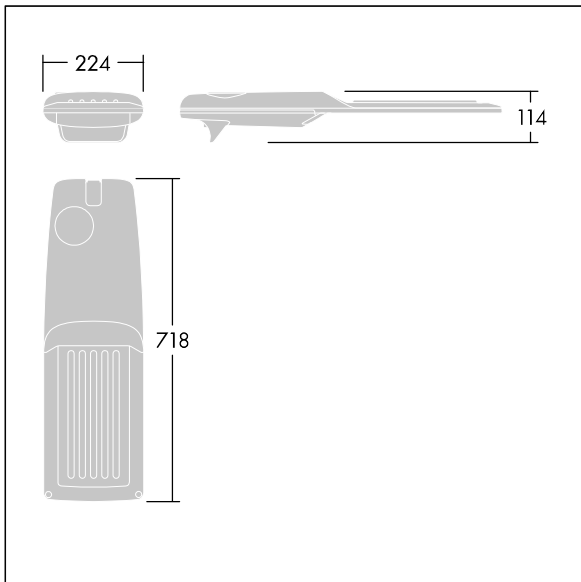

Isaro Pro

THORN

96276043 IP 48L35-740 NR M BS 3550 CL2 M60 ANT

Isaro Pro

Eine hochmoderne LED-Straßenleuchte (Midi) mit 48 LEDs, betrieben mit 350mA. Optik: Schmale Straße. Programmierbar LED-Treiber. Schutzklasse II, IP66, IK09. Gehäuse: druckguss Aluminium (EN AC-44300), THORN DUNKELGRAU, strukturiert, (ähnlich DB 703 / AKZO 900) pulverbeschichtet, texturiert. Mastadapter: druckguss Aluminium (EN AC-44300), THORN DUNKELGRAU, strukturiert, (ähnlich DB 703 / AKZO 900) pulverbeschichtet, texturiert. Abdeckung: Glas, 5 mm dick. Befestigungen: Edelstahl. Lieferung mit Mastadapter (Ø 60 mm), der zur Mastaufsatzmontage (0°/5°/10°/15°/20° Neigung) oder Mastansatzmontage (-15°/-10°/-5°/0°/5°/10°/15° Neigung) verwendet werden kann. Ausgestattet mit 50% Leistungsreduktionsschaltung, aktiviert 3 Std. vor und 5 Std. nach einer berechneten Mitternacht. Kann bei der Installation mit einem leicht zugänglichen internen Schalter bzw. Kabel-Klemme deaktiviert werden. Inklusive LED-Modul mit 4000K. Überspannungsschutz: 10 kV Einzelimpuls Gleichtakt und 8 kV Multipuls Gleichtakt und 6 kV Multipuls Differentialtakt. Falls permanent ein DALI-System angeschlossen ist: 6 kV Multipuls Gleich- und Differentialtakt.

TLG_ISRP_F_M_PDB_ANT.jpg

Abmessungen: 718 x 224 x 114 mm
Leuchten Leistung: 49,5 W
Leuchten Lichtstrom: 8475 lm
Leuchten Lichtausbeute: 171 lm/W
Gewicht: 7,4 kg
Windangriffsfläche: 0.066 m²

TLG_ISRP_M_LD2.wmf