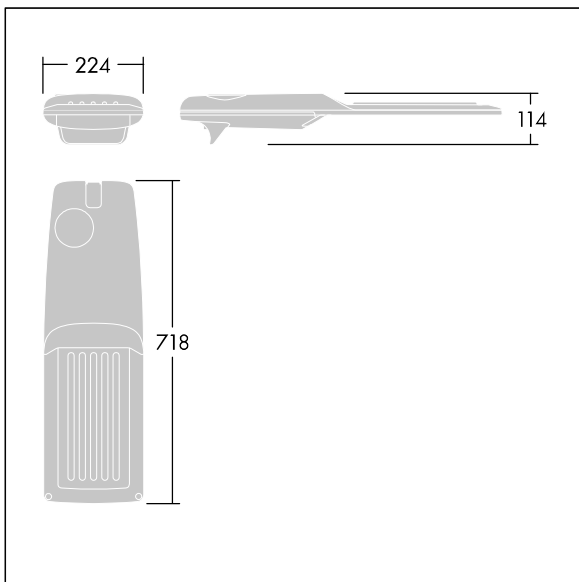

Isaro Pro

THORN

96276046 IP 60L35-740 NR M BS 3550 CL2 M60 ANT

Isaro Pro

Eine hochmoderne LED-Straßenleuchte (Midi) mit 60 LEDs, betrieben mit 350mA. Optik: Schmale Straße. Programmierbar LED-Treiber. Schutzklasse II, IP66, IK09. Gehäuse: druckguss Aluminium (EN AC-44300), THORN DUNKELGRAU, strukturiert, (ähnlich DB 703 / AKZO 900) pulverbeschichtet, texturiert. Mastadapter: druckguss Aluminium (EN AC-44300), THORN DUNKELGRAU, strukturiert, (ähnlich DB 703 / AKZO 900) pulverbeschichtet, texturiert. Abdeckung: Glas, 5 mm dick. Befestigungen: Edelstahl. Lieferung mit Mastadapter (Ø 60 mm), der zur Mastaufsatzmontage (0°/5°/10°/15°/20° Neigung) oder Mastansatzmontage (-15°/-10°/-5°/0°/5°/10°/15° Neigung) verwendet werden kann. Ausgestattet mit 50% Leistungsreduktionsschaltung, aktiviert 3 Std. vor und 5 Std. nach einer berechneten Mitternacht. Kann bei der Installation mit einem leicht zugänglichen internen Schalter bzw. Kabel-Klemme deaktiviert werden. Inklusive LED-Modul mit 4000K. Überspannungsschutz: 10 kV Einzelimpuls Gleichtakt und 8 kV Multipuls Gleichtakt und 6 kV Multipuls Differentialtakt. Falls permanent ein DALI-System angeschlossen ist: 6 kV Multipuls Gleich- und Differentialtakt.

TLG_ISRP_F_M_PDB_ANT.jpg

Abmessungen: 718 x 224 x 114 mm
Leuchten Leistung: 61,8 W
Leuchten Lichtstrom: 10578 lm
Leuchten Lichtausbeute: 171 lm/W
Gewicht: 7,6 kg
Windangriffsfläche: 0.066 m²

TLG_ISRP_M_LD2.wmf