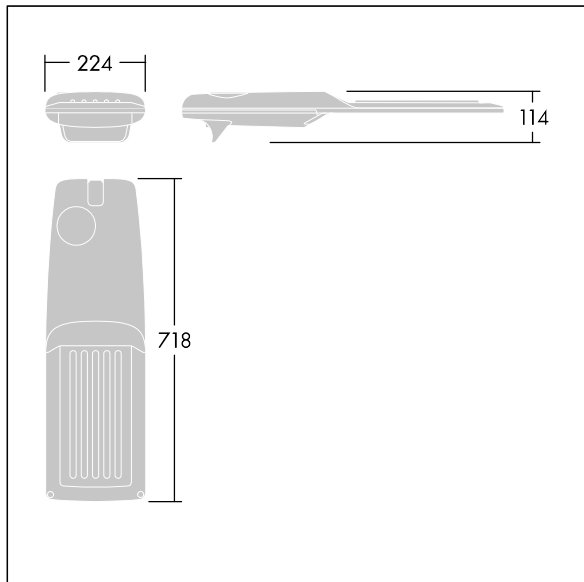

Isaro Pro

THORN

96276048 IP 60L70-740 NR M BS 3550 CL2 M60 ANT

Isaro Pro

Eine hochmoderne LED-Straßenleuchte (Midi) mit 60 LEDs, betrieben mit 700mA. Optik: Schmale Straße. Programmierbar LED-Treiber. Schutzklasse II, IP66, IK09. Gehäuse: druckguss Aluminium (EN AC-44300), THORN DUNKELGRAU, strukturiert, (ähnlich DB 703 / AKZO 900) pulverbeschichtet, texturiert. Mastadapter: druckguss Aluminium (EN AC-44300), THORN DUNKELGRAU, strukturiert, (ähnlich DB 703 / AKZO 900) pulverbeschichtet, texturiert. Abdeckung: Glas, 5 mm dick. Befestigungen: Edelstahl. Lieferung mit Mastadapter (Ø 60 mm), der zur Mastaufsatzmontage (0°/5°/10°/15°/20° Neigung) oder Mastansatzmontage (-15°/-10°/-5°/0°/5°/10°/15° Neigung) verwendet werden kann. Ausgestattet mit 50% Leistungsreduktionsschaltung, aktiviert 3 Std. vor und 5 Std. nach einer berechneten Mitternacht. Kann bei der Installation mit einem leicht zugänglichen internen Schalter bzw. Kabel-Klemme deaktiviert werden. Inklusive LED-Modul mit 4000K. Überspannungsschutz: 10 kV Einzelimpuls Gleichtakt und 8 kV Multipuls Gleichtakt und 6 kV Multipuls Differentialtakt. Falls permanent ein DALI-System angeschlossen ist: 6 kV Multipuls Gleich- und Differentialtakt.

TLG_ISRP_F_M_PDB_ANT.jpg

Abmessungen: 718 x 224 x 114 mm
Leuchten Leistung: 125,2 W
Leuchten Lichtstrom: 19367 lm
Leuchten Lichtausbeute: 155 lm/W
Gewicht: 7,6 kg
Windangriffsfläche: 0.066 m²

TLG_ISRP_M_LD2.wmf