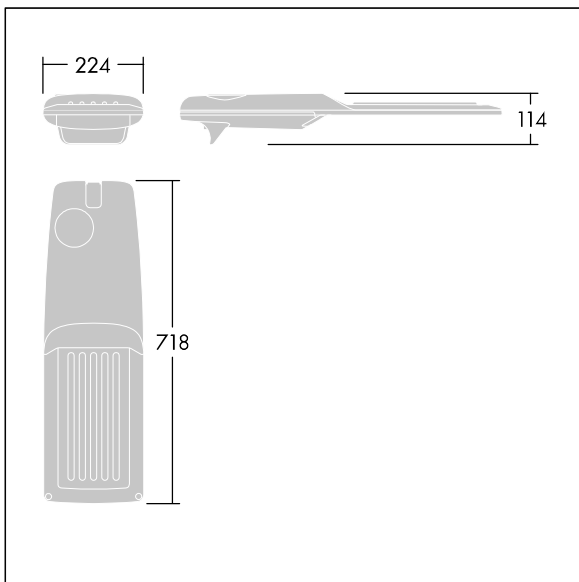

Isaro Pro

THORN

96276049 IP 72L35-740 NR M BS 3550 CL2 M60 ANT

Isaro Pro

Eine hochmoderne LED-Straßenleuchte (Midi) mit 72 LEDs, betrieben mit 350mA. Optik: Schmale Straße. Programmierbar LED-Treiber. Schutzklasse II, IP66, IK09. Gehäuse: druckguss Aluminium (EN AC-44300), THORN DUNKELGRAU, strukturiert, (ähnlich DB 703 / AKZO 900) pulverbeschichtet, texturiert. Mastadapter: druckguss Aluminium (EN AC-44300), THORN DUNKELGRAU, strukturiert, (ähnlich DB 703 / AKZO 900) pulverbeschichtet, texturiert. Abdeckung: Glas, 5 mm dick. Befestigungen: Edelstahl. Lieferung mit Mastadapter (Ø 60 mm), der zur Mastaufsatzmontage (0°/5°/10°/15°/20° Neigung) oder Mastansatzmontage (-15°/-10°/-5°/0°/5°/10°/15° Neigung) verwendet werden kann. Ausgestattet mit 50% Leistungsreduktionsschaltung, aktiviert 3 Std. vor und 5 Std. nach einer berechneten Mitternacht. Kann bei der Installation mit einem leicht zugänglichen internen Schalter bzw. Kabel-Klemme deaktiviert werden. Inklusive LED-Modul mit 4000K. Überspannungsschutz: 10 kV Einzelimpuls Gleichtakt und 8 kV Multipuls Gleichtakt und 6 kV Multipuls Differentialtakt. Falls permanent ein DALI-System angeschlossen ist: 6 kV Multipuls Gleich- und Differentialtakt.

TLG_ISRP_F_M_PDB_ANT.jpg

Abmessungen: 718 x 224 x 114 mm
Leuchten Leistung: 74,8 W
Leuchten Lichtstrom: 12653 lm
Leuchten Lichtausbeute: 169 lm/W
Gewicht: 7,7 kg
Windangriffsfläche: 0.066 m²

TLG_ISRP_M_LD2.wmf